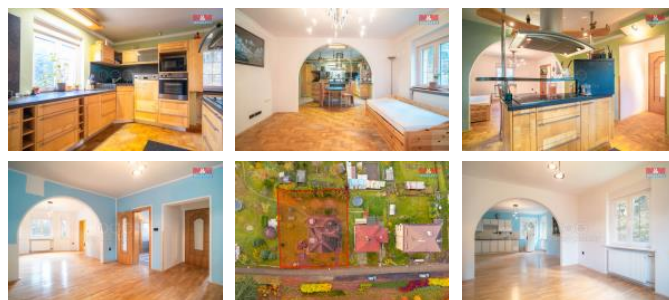

K prodeji, Rodinný d m, 210 m²

íslo inzerátu (ID): 4201615 Datum vydání: 28.11.2024

Cena za nemovitost:

9 990 000 K

Lokalita:

Prodej ty podlažního rodinného domu v klidné lokalit Aše, v ulici B ezová s podlahovou plochou 210 m² a parcelou o celkové vým e 1068 m². Tento impozantní d m nabízí komfortní bydlení a mnoho možností využití v etn komer ního, je vybaven dv ma zachovalými kuchyn ěmi s vestav ěnými spot ebi i a dv ma koupelnami s hydromasážní vanou. V p ízemí naleznete prostornou klubovnu/spole ěnskou místnost s barem, zázemím a stylovým krbem, který dotvá í unikátní atmosféru. Nemovitost lze rozd ělit na ty i samostatné bytové jednotky, což poskytuje ideální p ěležitost k investici nebo ubytování více generací. Pro pohodlí a efektivitu je vytáp ění zajišt ěno dv ma kondenza ními plynovými kotly. Kanalizace a vodovod jsou obecní. Pro více informací kontaktujte maklé ě. S financováním mohou pomoci naši hypote ní specialisté.

ID inzerátu ESO:	4201615
Inzerát aktualizován:	28.11.2024
Inzerát vydán:	18.11.2023
ID zakázky v RK:	900854568
Poloha objektu:	Samostatný
Budova je z:	Cihla
Stav:	Velmi dobrý
Vlastnictví:	Osobní
Užitná plocha:	210 m ²
Plocha pozemku:	1068 m ²
Kód zakázky:	854568