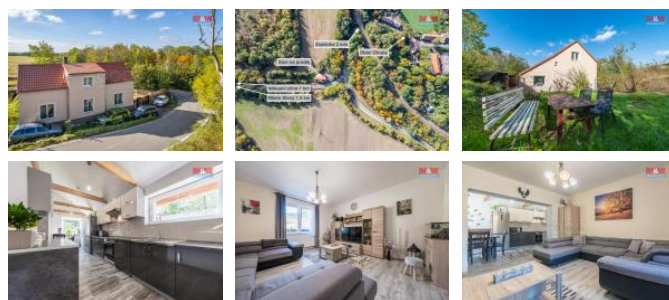

K prodeji, Rodinný d m, 205 m2

íslo inzerátu (ID): 4286423 Datum vydání: 17.01.2025

Cena za nemovitost:

8 990 000 K

Lokalita:
Kladno

Nabízíme na prodej rodinný d m 5+kk s pozemkem 1076 m2 na okraji obce Otruby, pouhých 1,5 km od m sta Slaný. D m je po rekonstrukci interiéru i exteriéru: nová fasáda s izolací, st echa, elektroinstalace, rozvody vody i odpad . D m nabízí dv nadzemní podlaží a je áste n podsklepen, sklep má 20 m2. V 1.NP dominuje obývací ást s pln vybaveným kuchy ským koutem, dále ložnice, prostorná koupelna s vanou i sprchovým koutem, dv umyvadla, samostatná toaleta, chodba a dv komory. V 2.NP se nachází t i nepr chodí ložnice.

Do domu je zavedena elekt ina, ve ejný vodovod, bonusem je kopaná studna s užitkovou vodou na zalévání a odpad ešen jímkou. Vytáp ní zajiš uje automatický kotel na tuhá paliva. U domu jsou ty i parkovací místa a další dv na pozemku. Je to nádherné místo obklopeno p írodou, které je ideální pro rodinné bydlení, preferující klid a naprosté soukromí a zároveň v blízkém dosahu všech služeb. Autobusová zastávka pouhé 2 min. p šky , 1 km nákupní zóna a 1,5 km m sto Slaný.

ID inzerátu ESO:	4286423
Inzerát aktualizován:	17.01.2025
Inzerát vydán:	19.10.2024
ID zakázky v RK:	900888125
Poloha objektu:	Samostatný
Budova je z:	Cihla
Stav:	Velmi dobrý
Vlastnictví:	Osobní
Užitná plocha:	205 m2
Plocha pozemku:	1076 m2
Kód zakázky:	888125