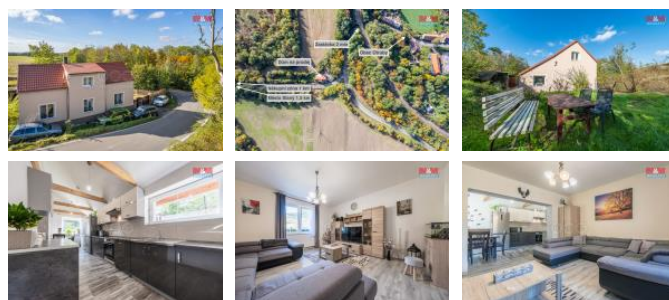

K prodeji, Rodinný d m, 205 m2

íslo inzerátu (ID): 4286423 Datum vydání: 29.01.2025

Cena za nemovitost:

8 990 000 K

Lokalita:
Kladno

Nabízíme na prodej rodinný d m 5+kk s pozemkem 1076 m2 na okraji obce Otruby, pouhých 1,5 km od m sta Slaný. D m je po rekonstrukci interiéru i exteriéru: nová fasáda s izolací, st echa, elektroinstalace, rozvody vody i odpad . D m nabízí dv nadzemní podlaží a je áste n podsklepen, sklep má 20 m2. V 1.NP dominuje obývací ást s pln vybaveným kuchy ským koutem, dále ložnice, prostorná koupelna s vanou i sprchovým koutem, dv umyvadla, samostatná toaleta, chodba a dv komory. V 2.NP se nachází t i nepr chodí ložnice.

Do domu je zavedena elekt ina, ve ejný vodovod, bonusem je kopaná studna s užitkovou vodou na zalévání a odpad ešen jímkou. Vytáp ní zajiš uje automatický kotel na tuhá paliva. U domu jsou ty i parkovací místa a další dv na pozemku. Je to nádherné místo obklopeno p írodou, které je ideální pro rodinné bydlení, preferující klid a naprosté soukromí a zároveň v blízkém dosahu všech služeb. Autobusová zastávka pouhé 2 min. p šky , 1 km nákupní zóna a 1,5 km m sto Slaný.

ID inzerátu ESO:	4286423
Inzerát aktualizován:	29.01.2025
Inzerát vydán:	19.10.2024
ID zakázky v RK:	900888125
Poloha objektu:	Samostatný
Budova je z:	Cihla
Stav:	Velmi dobrý
Vlastnictví:	Osobní
Užitná plocha:	205 m2
Plocha pozemku:	1076 m2
Kód zakázky:	888125