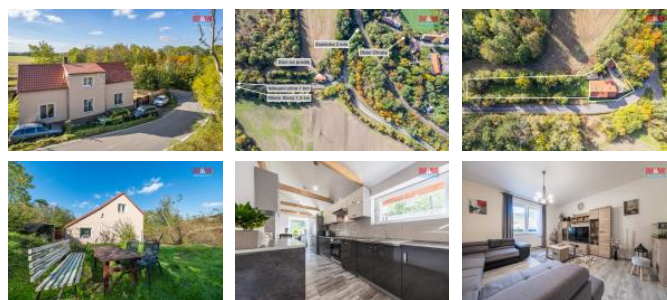

K prodeji, Rodinný d m, 205 m2

číslo inzerátu (ID): 4286423 Datum vydání: 21.11.2024

Cena za nemovitost:

9 975 000 K

 Lokalita:
Kladno

Nabízíme na prodej rodinný d m 5+kk s pozemkem 1076 m2 na okraji obce Otruby, pouhých 1,5 km od m sta Slaný. D m je po rekonstrukci interiéru i exteriéru: nová fasáda s izolací, st echa, elektroinstalace, rozvody vody i odpad . D m nabízí dv nadzemní podlaží a je áste n podsklepen, sklep má 20 m2. V 1.NP dominuje obývací ást s pln vybaveným kuchy ským koutem, dále ložnice, prostorná koupelna s vanou i sprchovým koutem, dv umyvadla, samostatná toaleta, chodba a dv komory. V 2.NP se nachází t i nepr chodí ložnice.

Do domu je zavedena elekt ina, ve ejný vodovod, bonusem je kopaná studna s užitkovou vodou na zalévání a odpad ešen jímkou. Vytáp ní zajiš uje automatický kotel na tuhá paliva. U domu jsou ty i parkovací místa a další dv na pozemku. Je to nádherné místo obklopeno p írodou, které je ideální pro rodinné bydlení, preferující klid a naprosté soukromí a zároveň v blízkém dosahu všech služeb. Autobusová zastávka pouhé 2 min. p šky , 1 km nákupní zóna a 1,5 km m sto Slaný.

ID inzerátu ESO:	4286423
Inzerát aktualizován:	21.11.2024
Inzerát vydán:	19.10.2024
ID zakázky v RK:	900888125
Poloha objektu:	Samostatný
Budova je z:	Cihla
Stav:	Velmi dobrý
Vlastnictví:	Osobní
Užitná plocha:	205 m2
Plocha pozemku:	1076 m2
Kód zakázky:	888125