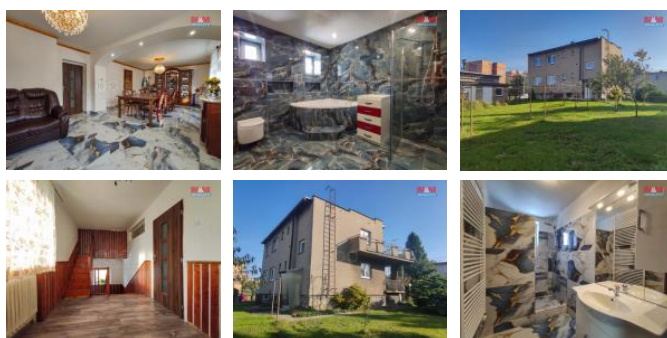

K prodeji, Rodinný d m, 200 m2

íslo inzerátu (ID): 4306069 Datum vydání: 23.02.2025

Cena za nemovitost:

6 800 000 K

Lokalita:
Karviná

Váš rodinný d m v srdci Orlové: Prodej prostorného rodinného domu na ulici P espolní! Máme pro vás jedine nou p íležitost stát se majitelem tohoto rodinného domu. Tento d m nabízí spoustu prostoru a potenciálu pro tvorbu vašeho snového bydlení. Co vás eká? D m je v dobrém technickém stavu, první nadzemní podlaží již prošlo áste nou rekonstrukcí a druhé eká na vaší kreativitu a rekonstrukci dle vašich p edstav. První i druhé podlaží mají podobnou dispozici, což umož ũje vytvo it si ideální rozložení pro vaši rodinu. Dole je 2+1, naho e 3+1. Celý d m je podsklepen, což znamená dostatek úložného prostoru a dalších možností využití. Dv garáže, jedna v dom a druhá na pozemku, poskytují dostatek parkovacího místa pro vaše vozidlo a další pot eby. St echa komplet po renovaci, zateplení st ešního plášt , bezúdržbové okapy. Zánovní kondenza ní kotel, voda v plastu, elekt ina áste n v m di. V p ípad zájmu kontaktujte našeho maklé e.

ID inzerátu ESO:	4306069
Inzerát vydán:	22.01.2025
Inzerát aktualizován:	23.02.2025
ID zakázky v RK:	900896038
Poloha objektu:	Samostatný
Budova je z:	Cihla
Stav:	Po rekonstrukci
Vlastnictví:	Osobní
Užitná plocha:	200 m2
Plocha pozemku:	982 m2
Parkování:	Garáž
Kód zakázky:	896038