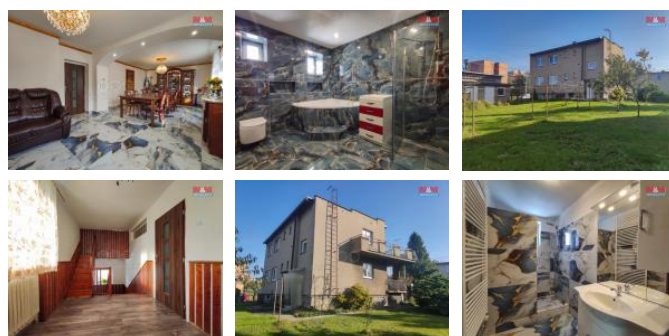

K prodeji, Rodinný d m, 200 m2

číslo inzerátu (ID): 4306069 Datum vydání: 23.01.2025

Cena za nemovitost:

6 800 000 K

 Lokalita:
Karviná

Váš rodinný d m v srdci Orlové: Prodej prostorného rodinného domu na ulici P espolní! Máme pro vás jedine nou p íležitost stát se majitelem tohoto rodinného domu. Tento d m nabízí spoustu prostoru a potenciálu pro tvorbu vašeho snového bydlení. Co vás eká? D m je v dobrém technickém stavu, první nadzemní podlaží již prošlo áste nou rekonstrukcí a druhé eká na vaší kreativitu a rekonstrukci dle vašich p edstav. První i druhé podlaží mají podobnou dispozici, což umož ũje vytvo it si ideální rozložení pro vaši rodinu. Dole je 2+1, naho e 3+1. Celý d m je podsklepen, což znamená dostatek úložného prostoru a dalších možností využití. Dv garáže, jedna v dom a druhá na pozemku, poskytují dostatek parkovacího místa pro vaše vozidlo a další pot eby. St echa komplet po renovaci, zateplení st ešního plášt , bezúdržbové okapy. Zánovní kondenza ní kotel, voda v plastu, elekt ina áste n v m di. V p ípad zájmu kontaktujte našeho maklé e.

ID inzerátu ESO:	4306069
Inzerát vydán:	22.01.2025
Inzerát aktualizován:	23.01.2025
ID zakázky v RK:	900896038
Poloha objektu:	Samostatný
Budova je z:	Cihla
Stav:	Po rekonstrukci
Vlastnictví:	Osobní
Užitná plocha:	200 m2
Plocha pozemku:	982 m2
Parkování:	Garáž
Kód zakázky:	896038