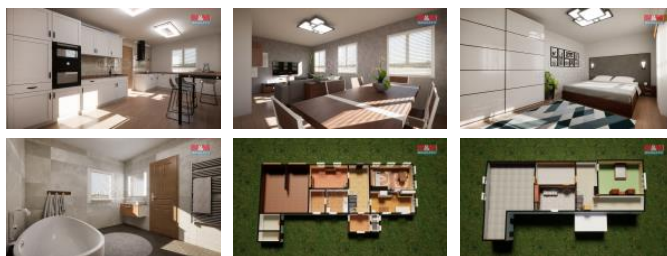

K prodeji, Rodinný d m, 200 m2

Cena za nemovitost:

0 K

íslo inzerátu (ID): 4303361 Datum vydání: 22.01.2025

Lokalita:
Liberec

Nabízíme k prodeji výjime nou zem d lskou usedlost v malebné obci Bílý Potok, která spojuje klid p írody, soukromí a široké možnosti využití. Nemovitost p ed rekonstrukcí nabízí užitnou plochu 200 m2, rozd lenou do 6 místností na dvou podlažích, a nachází se na rozlehlém pozemku o 1538 m2. Díky své poloze na polosamot a prostornosti je ideální pro zem d lské aktivity, chov zví at nebo rozší ení o další stavby. Usedlost disponuje dv ma garážemi a praktickou k lnou, které mohou sloužit jako zázemí pro vaše podnikání nebo skladovací prostory. Vytáp ní je ešeno krbovými kamny, voda je napojena na ve ejný zdroj a odpad je ešen septikem. Fascinující výhledy na okolní louky a p írodu z ní iní perfektní místo pro život, rekreaci nebo rozvoj venkovského podnikání. Tento objekt nabízí nejen prostor pro vytvo ení stylového bydlení, ale i možnost vybudování penzionu, ekologické farmy i rodinného ran e. Možnosti jsou neomezené -p ij te se p esv d it sami !

ID inzerátu ESO:	4303361
Inzerát vydán:	10.01.2025
Inzerát aktualizován:	22.01.2025
ID zakázky v RK:	900895081
Poloha objektu:	Samostatný
Budova je z:	Smíšená
Stav:	P ed rekonstrukcí
Vlastnictví:	Osobní
Užitná plocha:	200 m2
Plocha pozemku:	1538 m2
Parkování:	Garáž
Kód zakázky:	895081