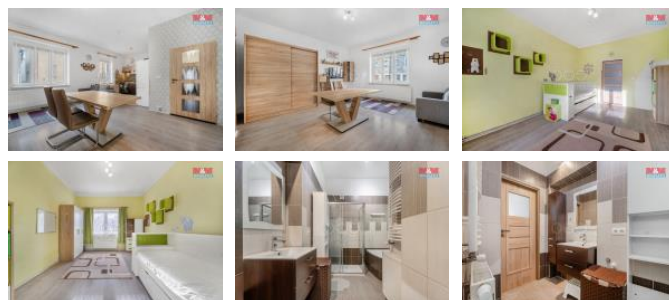

K prodeji, Rodinný d m, 200 m²

íslo inzerátu (ID): 4301690 Datum vydání: 17.01.2025

Cena za nemovitost:

4 390 000 K

Lokalita:
Liberec

Nabízím Vám ke koupi dvougenera ní d m. V každém pat e jsou dva byty 3+kk s koupelnou a WC.

Do každého bytu lze vybudovat vlastní vchod.

D m je z v tší ásti rekonstruovaný, p i emž nová je st echa a zateplené podkroví, zateplená fasáda, plastová okna, rozvody elekt iny, vody a odpad . Interiéry jsou taktěž po rekonstrukci. Podlahovou krytinou jsou p evážn plovoucí podlahy v místnostech a dlažby v koupeln a na toaletách. Nov jší jsou ob kuchy ské linky, dve e a další prvky interiéru.

Topení je automatickým kotlem na tuhá paliva s rozvody do radiátor , který je ve sklep . D m je podsklepený, p dní prostor nabízí možnost uskladn ní v cí. Parkování na zahrad za p íjezdovou bránou.

Nenechte si ujít šanci stát se majitelem tohoto domu. Domluvte si prohlídku ješt dnes.

ID inzerátu ESO:	4301690
Inzerát aktualizován:	17.01.2025
Inzerát vydán:	01.01.2025
ID zakázky v RK:	900894629
Poloha objektu:	Samostatný
Budova je z:	Cihla
Stav:	Dobrý
Vlastnictví:	Osobní
Užitná plocha:	200 m²
Plocha pozemku:	354 m²
Kód zakázky:	894629

KONTAKTNÍ ÚDAJE:

Kamila Johnová

Tel:

296 399 006

Email:

info@mmreality.cz

**MaM reality holding,
a.s.**

Tel:

800 100 446

Adresa:

**Krakovská 1675/2, 11000
Praha - Nové M sto**

Web:

www.mmreality.cz