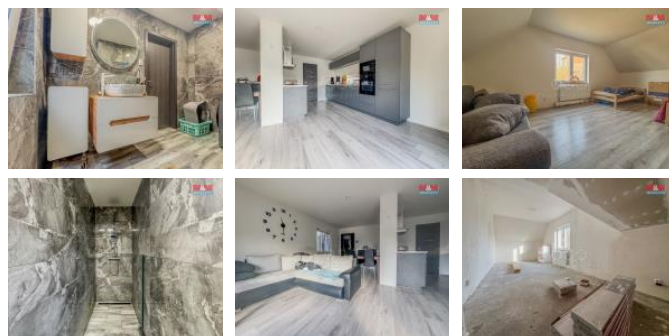

K prodeji, Rodinný d m, 200 m2

íslo inzerátu (ID): 4301074 Datum vydání: 17.01.2025

Cena za nemovitost:

4 699 000 KLokalita:
M Iník

Nabízíme k prodeji polovinu pozemku o rozloze 563 m2 spolu s podílem na novostavbě rodinného domu ve Vehlovicích. D m se nachází v klidné části obce a je t sn p ed kolaudací. Vytáp ní je zajiš t no moderním tepelným erpadlem, což zajiš uje nízké provozní náklady a ekologický provoz. Nemovitost je ve velmi dobrém stavu a p edstavuje ideální p íležitost pro ty, kte í hledají klidné bydlení v novém dom s možností spoluvlastnictví. Kontaktujte nás pro více informací a domluvte si prohlídku této jedine né nabídky.

ID inzerátu ESO:	4301074
Inzerát aktualizován:	17.01.2025
Inzerát vydán:	26.12.2024
ID zakázky v RK:	900894714
Poloha objektu:	Samostatný
Budova je z:	Cihla
Stav:	Velmi dobrý
Vlastnictví:	Osobní
Užitná plocha:	200 m2
Plocha pozemku:	563 m2
Kód zakázky:	894714