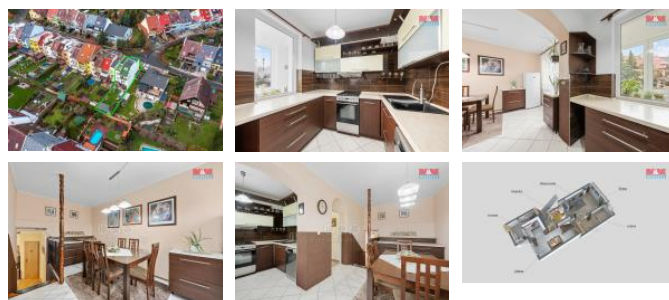

K prodeji, Rodinný d m, 200 m2

islo inzerátu (ID): 4299446 Datum vydání: 17.01.2025

Cena za nemovitost:

6 290 000 K

Lokalita:

Ústí nad Labem

P edstavuji k prodeji prostorný RD v klidné a vyhledávané ásti obce Chlumec, ulice Chlumecká. Tento d m je ojediná v dispozici, m že být i dvougenera ní. Nabízí celkem 5 obytných místností + kuchyn s novými spot ebi i (my ka, sporák) a jídelnou (st l, židle ap.), dále vybavení v obýv. pokoji. V dom jsou 2 koupelny, 2 wc. Užiténá plocha je více jak 200 m2. Zahrada o rozloze 261 m2. Nachází v obci, která žije, p esto nabízí klid a soukromí. Na zahrad najdete zahradní altán, ideální pro relaxaci. D m je ve velmi dobrém stavu a vytáp n plynovým kotlem, dále další možnost krbovými kamny, což zajiš uje p íjemné teplo v chladných i zimních m sících. K dispozici je také garáž a další parkování p ed dní. V suterénu domu je spousta úložného prostoru nap . dílna, sušárna, technická místnost, sprchový kout apod. Ideální volba pro rodiny hledající klidné bydlení s veškerou ob anskou vybaveností na dosah. Neváhejte nás kontaktovat, podrobn ější informace se dozvíte u maklé e. T šíme se na Vám.

ID inzerátu ESO:	4299446
Inzerát aktualizován:	17.01.2025
Inzerát vydán:	12.12.2024
ID zakázky v RK:	900892394
Poloha objektu:	Rohový
Budova je z:	Panel
Stav:	Velmi dobrý
Vlastnictví:	Osobní
Užitná plocha:	200 m2
Plocha pozemku:	261 m2
Parkování:	Garáž
Lodžie:	ANO
Kód zakázky:	892394