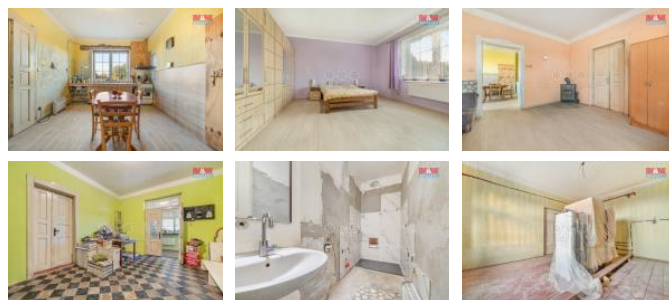

K prodeji, Rodinný d m, 200 m2

íslo inzerátu (ID): 4294370 Datum vydání: 27.11.2024

Cena za nemovitost:

3 181 500 K

Lokalita:

V exkluzivním zastoupení vám nabízíme k prodeji prvorepublikový dvougenerační rodinný d m v klidné části obce Libá, ideální pro ty, kdo hledají prostor pro seberealizaci. Nemovitost je situována na samostatném pozemku, který spolu se zahradou má bezmála 2000 m2 a 200 m2 užitné plochy domu jako nepopsaný list, taková příležitost se nevidí často. Cihlový d m s polovalbovou střechou nabízí jedno podzemní a dvě nadzemní podlaží, celkem má 8 místností a další 4 sklepní. Další krásný byt může vzniknout jako podní vestavba. Tato nemovitost je před kompletní rekonstrukcí, nicméně v I. NP již základní úpravy započaly. Jedná se o rozvody elektřiny, vody a odpadů, ty jsou svedeny do nově vybudovaného vsakovacího pole. Součástí pozemku je velká zahrada s ovocnými stromy, záhony, skleníkem, kurníkem a dílnou. Skvělá investice pro rozšíření rodinného bydlení nebo vytvoření dvougeneračního domova. Neváhejte nás kontaktovat pro více informací nebo prohlídku.

ID inzerátu ESO:	4294370
Inzerát aktualizován:	27.11.2024
Inzerát vydán:	21.11.2024
ID zakázky v RK:	900887273
Poloha objektu:	Samostatný
Budova je z:	Cihla
Stav:	Před rekonstrukcí
Vlastnictví:	Osobní
Užitná plocha:	200 m2
Plocha pozemku:	218 m2
Balkón:	ANO
Kód zakázky:	887273