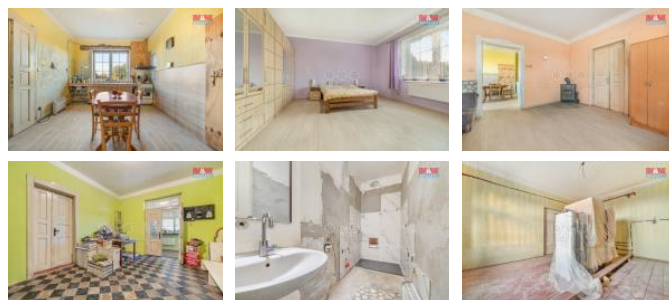

K prodeji, Rodinný d m, 200 m2

íslo inzerátu (ID): 4294370 Datum vydání: 15.01.2025

Cena za nemovitost:

3 181 500 K

Lokalita:
Jičín

V exkluzivním zastoupení vám nabízíme k prodeji prvorepublikový dvougenerační rodinný d m v klidné části obce Libá, ideální pro ty, kdo hledají prostor pro seberealizaci. Nemovitost je situována na samostatném pozemku, který spolu se zahradou čítá bezmála 2000 m2 a 200 m2 užité plochy domu jako nepopsaný list, taková příležitost se nevidí často. Cihlový d m s polovalbovou střechou nabízí jedno podzemní a dvě nadzemní podlaží, celkem čítá 8 místností a další 4 sklepní. Další krásný byt může vzniknout jako podní vestavba. Tato nemovitost je před kompletní rekonstrukcí, nicméně v I. NP již základní úpravy započaly. Jedná se o rozvody elektřiny, vody a odpadů, ty jsou svedeny do nově vybudovaného vsakovacího pole. Součástí pozemku je velká zahrada s ovocnými stromy, záhony, skleníkem, kurníkem a dílnou. Skvělá investice při příležitosti pro rozšíření rodinného bydlení nebo vytvoření dvougeneračního domova. Neváhejte nás kontaktovat pro více informací nebo prohlídku.

ID inzerátu ESO:	4294370
Inzerát aktualizován:	15.01.2025
Inzerát vydán:	21.11.2024
ID zakázky v RK:	900887273
Poloha objektu:	Samostatný
Budova je z:	Cihla
Stav:	Před rekonstrukcí
Vlastnictví:	Osobní
Užitná plocha:	200 m2
Plocha pozemku:	218 m2
Balkón:	ANO
Kód zakázky:	887273