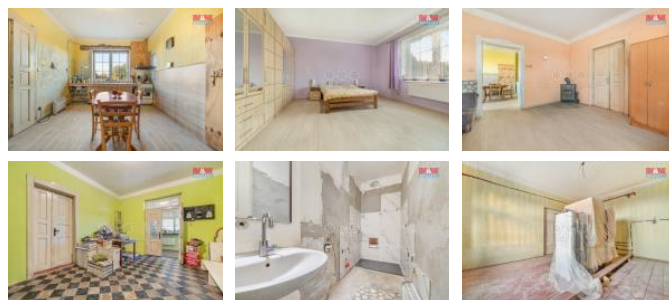

## K prodeji, Rodinný d m, 200 m2

íslo inzerátu (ID): 4294370 Datum vydání: 29.01.2025

Cena za nemovitost:

**3 181 500 K**Lokalita:  
**Jičín**

V exkluzivním zastoupení vám nabízíme k prodeji prvorepublikový dvougenerační rodinný d m v klidné části obce Libá, ideální pro ty, kdo hledají prostor pro seberealizaci. Nemovitost je situována na samostatném pozemku, který spolu se zahradou má celkem 2000 m2 a 200 m2 užitné plochy domu jako nepopsaný list, taková příležitost se nevidí často. Cihlový d m s polovalbovou střechou nabízí jedno podzemní a dvě nadzemní podlaží, celkem má 8 místností a další 4 sklepní. Další krásný byt může vzniknout jako podní vestavba. Tato nemovitost je před kompletní rekonstrukcí, nicméně v I. NP již základní úpravy započaly. Jedná se o rozvody elektřiny, vody a odpadů, ty jsou svedeny do nově vybudovaného vsakovacího pole. Součástí pozemku je velká zahrada s ovocnými stromy, záhony, skleníkem, kurníkem a dílnou. Skvělá investice při příležitosti pro rozšíření rodinného bydlení nebo vytvoření dvougeneračního domova. Neváhejte nás kontaktovat pro více informací nebo prohlídku.

ID inzerátu ESO:	4294370
Inzerát aktualizován:	29.01.2025
Inzerát vydán:	21.11.2024
ID zakázky v RK:	900887273
Poloha objektu:	Samostatný
Budova je z:	Cihla
Stav:	Před rekonstrukcí
Vlastnictví:	Osobní
Užitná plocha:	200 m2
Plocha pozemku:	218 m2
Balkón:	ANO
Kód zakázky:	887273