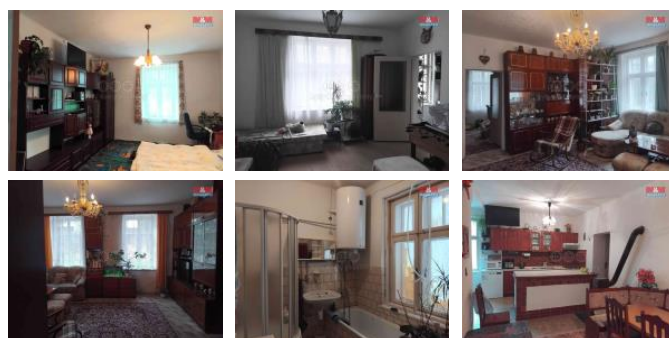

K prodeji, Rodinný d m, 200 m2

íslo inzerátu (ID): 4293660 Datum vydání: 21.11.2024

Cena za nemovitost:

3 675 000 K

Lokalita:
Bruntál

Nabízíme k prodeji prostorný rodinný d m, bývalá farnost v klidné části obce Lomnice u Rýma ova. Tento samostatn stojící cihlový d m disponuje dv ma nadzemními a jedním podzemním podlažím, které nabízí celkem 10 místností, ideálních pro v tší rodinu, vícegenera ní bydlení, p estavbu na byty nebo penzion. Užitná plocha iní 200 m2, což poskytuje dostatek prostoru pro pohodlné bydlení. D m je v dobrém stavu p ipraven k okamžitému nast hování, s možností úprav dle vlastních p edstav. K domu náleží pozemek o rozloze 408 m2, který nabízí p íjemné místo pro relaxaci i zahradni ení. K domu lze p íkoupit vedlejší pozemek o rozloze 1972 m2, který vlastní ímskokatolická církev. Využijte tuto jedine nou p íležitost k po ízení rodinného domu v krásné a klidné lokalit .

ID inzerátu ESO:	4293660
Inzerát aktualizován:	21.11.2024
Inzerát vydán:	20.11.2024
ID zakázky v RK:	900890932
Poloha objektu:	Samostatný
Budova je z:	Cihla
Stav:	Dobrý
Vlastnictví:	Osobní
Užitná plocha:	200 m2
Plocha pozemku:	408 m2
Kód zakázky:	890932