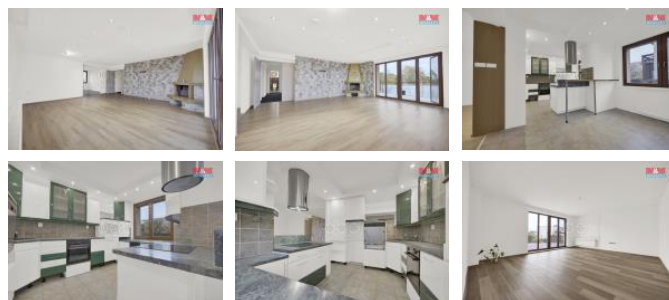

## K prodeji, Rodinný d m, 200 m2

íslo inzerátu (ID): 4292213 Datum vydání: 03.12.2024

Cena za nemovitost:

**7 900 000 K**

Lokalita:

**Nový Ji ín**

Nabízíme k prodeji rodinný d m o dvou nadzemních podlažích (cca 200 m2 + balkon 20 m2) v obci Bílovec. Vrchní patro je obytné a z v tší ásti po rekonstrukci. Spodní patro je taktéž po ásté né rekonstrukci. D m je vytáp n plynovým kotlem, v horním pat e je možnost vytáp ní krbem. D m je napojen na ve ejný vodovod a ve ejnou kanalizaci. Na pozemku se nachází garáž a bazén. P íjezdová cesta je obecní.

Domluvte si prohlídku!

ID inzerátu ESO:	4292213
Inzerát aktualizován:	03.12.2024
Inzerát vydán:	13.11.2024
ID zakázky v RK:	900889981
Poloha objektu:	V bloku
Budova je z:	Cihla
Stav:	Dobrý
Vlastnictví:	Osobní
Užitná plocha:	200 m2
Plocha pozemku:	845 m2
Parkování:	Garáž
Balkón:	ANO
Kód zakázky:	889981