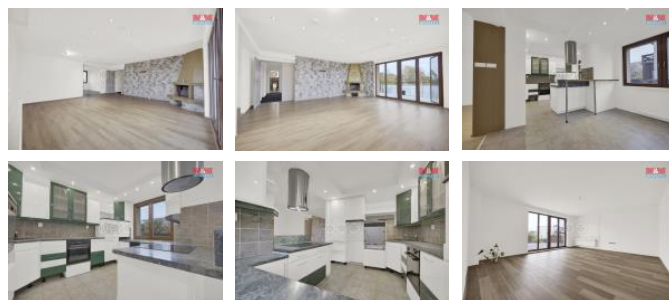

## K prodeji, Rodinný d m, 200 m2

íslo inzerátu (ID): 4292213 Datum vydání: 17.01.2025

Cena za nemovitost:

**7 900 000 K**

Lokalita:

**Nový Ji ín**

Nabízíme k prodeji rodinný d m o dvou nadzemních podlažích (cca 200 m2 + balkon 20 m2) v obci Bílovec. Vrchní patro je obytné a z v tší ásti po rekonstrukci. Spodní patro je taktéž po ásté né rekonstrukci. D m je vytáp n plynovým kotlem, v horním pat e je možnost vytáp ní krbem. D m je napojen na ve ejný vodovod a ve ejnou kanalizaci. Na pozemku se nachází garáž a bazén. P íjezdová cesta je obecní.

Domluvte si prohlídku!

ID inzerátu ESO:	4292213
Inzerát aktualizován:	17.01.2025
Inzerát vydán:	13.11.2024
ID zakázky v RK:	900889981
Poloha objektu:	V bloku
Budova je z:	Cihla
Stav:	Dobrý
Vlastnictví:	Osobní
Užitná plocha:	200 m2
Plocha pozemku:	845 m2
Parkování:	Garáž
Balkón:	ANO
Kód zakázky:	889981