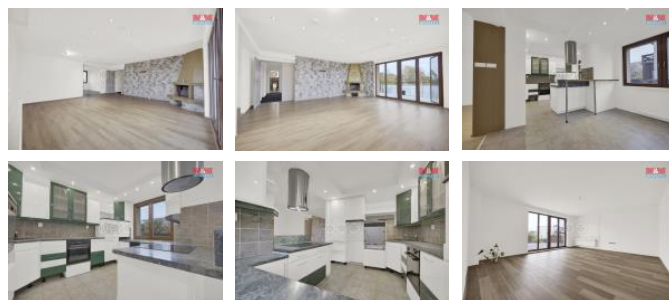

K prodeji, Rodinný d m, 200 m2

íslo inzerátu (ID): 4292213 Datum vydání: 17.01.2025

Cena za nemovitost:

7 900 000 K

Lokalita:

Nový Ji ín

Nabízíme k prodeji rodinný d m o dvou nadzemních podlažích (cca 200 m2 + balkon 20 m2) v obci Bílovec. Vrchní patro je obytné a z v tší ásti po rekonstrukci. Spodní patro je taktéž po ásté né rekonstrukci. D m je vytáp n plynovým kotlem, v horním pat e je možnost vytáp ní krbem. D m je napojen na ve ejný vodovod a ve ejnou kanalizaci. Na pozemku se nachází garáž a bazén. P íjezdová cesta je obecní.

Domluvte si prohlídku!

ID inzerátu ESO:	4292213
Inzerát aktualizován:	17.01.2025
Inzerát vydán:	13.11.2024
ID zakázky v RK:	900889981
Poloha objektu:	V bloku
Budova je z:	Cihla
Stav:	Dobrý
Vlastnictví:	Osobní
Užitná plocha:	200 m2
Plocha pozemku:	845 m2
Parkování:	Garáž
Balkón:	ANO
Kód zakázky:	889981