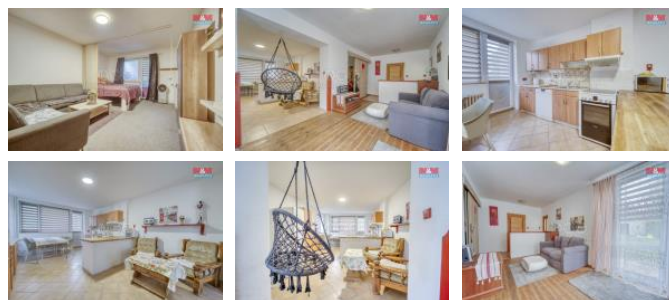

K prodeji, Rodinný d m, 200 m2

islo inzerátu (ID): 4287624 Datum vydání: 17.01.2025

Cena za nemovitost:

6 302 500 K

Lokalita:

Plze -sever

Nabízíme k prodeji prostorný rodinný d m v klidné ásti obce Plasy. Tento samostatn stojící d m se smíšenou konstrukcí nabízí na dvou nadzemních podlažích a jednom podzemním celkem 7 místností, které poskytují dostatek prostoru pro komfortní bydlení i v tší rodiny. K dispozici je také prostorný balkón, ideální pro chvíle relaxace. Možnost rozší ení p dy na obytnou ást. Nemovitost se nachází na pozemku o rozloze 1256 m2, což zajiš uje dostatek soukromí a možností pro zahradní aktivity. Užitná plocha 200 m2 nabízí p íležitost k úpravám dle vašich p edstav. D m je v dobrém stavu, p ipravený k okamžitému nast hování. Nechte se okouzlit touto jedine nou nabídkou a vytvo te si domov v malebné lokalit .

ID inzerátu ESO:	4287624
Inzerát aktualizován:	17.01.2025
Inzerát vydán:	23.10.2024
ID zakázky v RK:	900889022
Poloha objektu:	Samostatný
Budova je z:	Smíšená
Stav:	Dobrý
Vlastnictví:	Osobní
Užitná plocha:	200 m2
Plocha pozemku:	1256 m2
Parkování:	Garáž
Balkón:	ANO
Kód zakázky:	889022