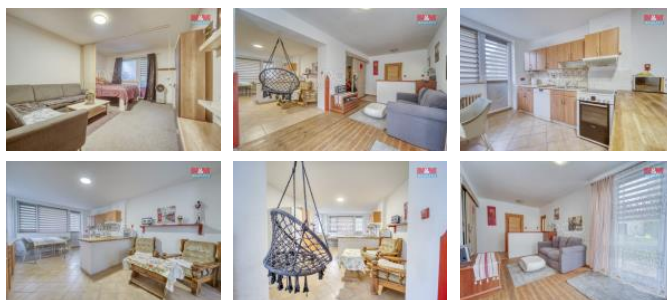

K prodeji, Rodinný d m, 200 m2

íslo inzerátu (ID): 4287624 Datum vydání: 03.12.2024

Cena za nemovitost:

6 302 500 K

Lokalita:

Plze -sever

Nabízíme k prodeji prostorný rodinný d m v klidné ásti obce Plasy. Tento samostatn stojící d m se smíšenou konstrukcí nabízí na dvou nadzemních podlažích a jednom podzemním celkem 7 místností, které poskytují dostatek prostoru pro komfortní bydlení i v tší rodiny. K dispozici je také prostorný balkón, ideální pro chvíle relaxace. Možnost rozší ení p dy na obytnou ást. Nemovitost se nachází na pozemku o rozloze 1256 m2, což zajiš uje dostatek soukromí a možností pro zahradní aktivity. Užitná plocha 200 m2 nabízí p íležitost k úpravám dle vašich p edstav. D m je v dobrém stavu, p ipravený k okamžitému nast hování. Nechte se okouzlit touto jedine nou nabídkou a vytvo te si domov v malebné lokalit .

ID inzerátu ESO:	4287624
Inzerát aktualizován:	03.12.2024
Inzerát vydán:	23.10.2024
ID zakázky v RK:	900889022
Poloha objektu:	Samostatný
Budova je z:	Smíšená
Stav:	Dobrý
Vlastnictví:	Osobní
Užitná plocha:	200 m2
Plocha pozemku:	1256 m2
Parkování:	Garáž
Balkón:	ANO
Kód zakázky:	889022