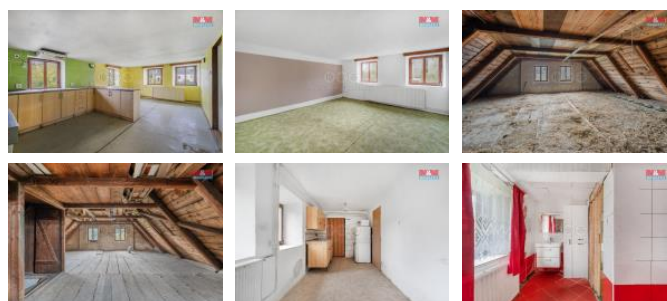

K prodeji, Rodinný d m, 200 m2

íslo inzerátu (ID): 4286434 Datum vydání: 07.03.2025

Cena za nemovitost:

5 499 000 K

Lokalita:
Liberec

Nabízíme k prodeji prostorný rodinný d m o užitné ploše 200 m2, situovaný v klidné ásti obce Bílý Kostel nad Nisou, hned vedle historického kostela. Nemovitost je samostatn stojící na rovinatém pozemku o rozloze 1352 m2, který zahrnuje t i garáže vyžadující zna nou investici. D m má cihlovou konstrukci a je rozd len na 1 podzemní a 3 nadzemní podlaží s celkem 9 místnostmi. Ve druhém pat e jsou nižší stropy o výšce cca 200 cm. K vytáp ní a oh evu vody slouží plynový kotel, elekt ina je áste n v m di a kanalizace je ešena žumpou. Krásná prostorná p da nabízí další možnosti využití. D m pot ebuje ur itou rekonstrukci, což dává možnost realizovat Vaše sny dle svých p edstav. Výborná dostupnost do Liberce. Základní ob anská vybavenost je v p ší vzdálenosti. Ideální pro rodinné bydlení v klidném prost edí. Pro více informací volejte maklé i

ID inzerátu ESO:	4286434
Inzerát vydán:	19.10.2024
Inzerát aktualizován:	07.03.2025
ID zakázky v RK:	900888122
Poloha objektu:	Samostatný
Budova je z:	Cihla
Stav:	Dobrý
Vlastnictví:	Osobní
Užitná plocha:	200 m2
Plocha pozemku:	1352 m2
Parkování:	Garáž
Kód zakázky:	888122