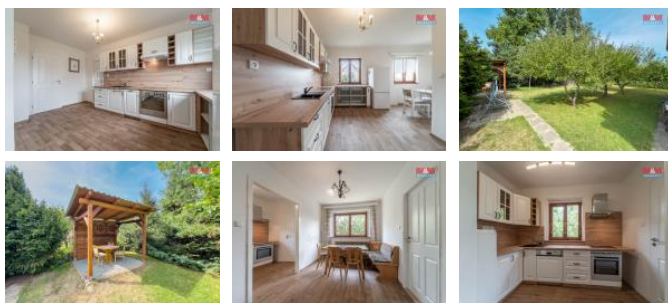

K prodeji, Rodinný d m, 200 m2

íslo inzerátu (ID): 4278080 Datum vydání: 24.10.2024

Cena za nemovitost:

5 950 000 KLokalita:
Písek

Ve výhradním zastoupení majitele nabízíme RD s krásnou zahradou, nadstandardním suterénem v žádané lokalitě obce imelice, nedaleko od m sta Písek. D m se nachází v klidné ásti a m že sloužit i k vícegenera nímu bydlení. Dispozice domu je 5 + 2. V prvním nadzemním podlaží, p es prostornou verandu a chodbu, vstoupíme do jídelny, ze které m žeme vejít bu do kuchyn nebo do obývacího pokoje. Vedle schodišt je další obytná místnost, koupelna a samostatná toaleta. Ve druhém nadzemním podlaží je velký obývací pokoj, malá ložnice, krásná kuchyn s jídelnou, šatna a koupelna se sprchovým koutem a toaletou. Z chodby je vstup na terasu. D m je napojen na ve ejný vodovod a je nov zaveden plyn k novému kotli. Je zde garáž a možnost parkovat také na pozemku. Na zahrad je funk ní studna. Nová je také p kná pergola. V obci je veškerá ob anská vybavenost. Pokud Vás d m zaujal, neváhejte kontaktovat maklé e.

ID inzerátu ESO:	4278080
Inzerát aktualizován:	24.10.2024
Inzerát vydán:	16.09.2024
ID zakázky v RK:	900882362
Poloha objektu:	Samostatný
Budova je z:	Cihla
Stav:	Po rekonstrukci
Vlastnictví:	Osobní
Užitná plocha:	200 m2
Plocha pozemku:	723 m2
Balkón:	ANO
Kód zakázky:	882362