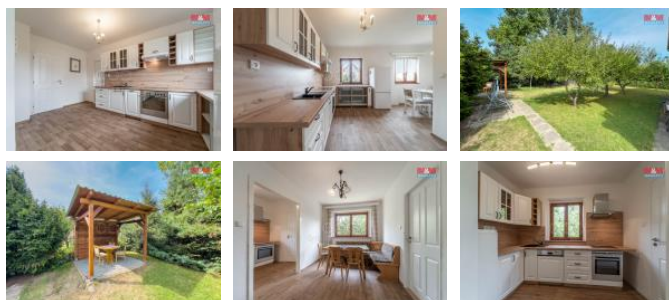

K prodeji, Rodinný d m, 200 m2

íslo inzerátu (ID): 4278080 Datum vydání: 05.12.2024

Cena za nemovitost:

5 950 000 K

Lokalita:
Písek

Ve výhradním zastoupení majitele nabízíme RD s krásnou zahradou, nadstandardním suterénem v žádané lokalitě obce imelice, nedaleko od m sta Písek. D m se nachází v klidné ásti a m že sloužit i k vícegenera nímu bydlení. Dispozice domu je 5 + 2. V prvním nadzemním podlaží, p es prostornou verandu a chodbu, vstoupíme do jídelny, ze které m žeme vejít bu do kuchyn nebo do obývacího pokoje. Vedle schodišt je další obytná místnost, koupelna a samostatná toaleta. Ve druhém nadzemním podlaží je velký obývací pokoj, malá ložnice, krásná kuchyn s jídelnou, šatna a koupelna se sprchovým koutem a toaletou. Z chodby je vstup na terasu. D m je napojen na ve ejný vodovod a je nov zaveden plyn k novému kotli. Je zde garáž a možnost parkovat také na pozemku. Na zahrad je funk ní studna. Nová je také p kná pergola. V obci je veškerá ob anská vybavenost. Pokud Vás d m zaujal, neváhejte kontaktovat maklé e.

ID inzerátu ESO:	4278080
Inzerát aktualizován:	05.12.2024
Inzerát vydán:	16.09.2024
ID zakázky v RK:	900882362
Poloha objektu:	Samostatný
Budova je z:	Cihla
Stav:	Po rekonstrukci
Vlastnictví:	Osobní
Užitná plocha:	200 m2
Plocha pozemku:	723 m2
Balkón:	ANO
Kód zakázky:	882362