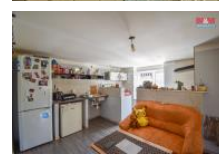

## K prodeji, Rodinný d m, 200 m2

Cena za nemovitost:

**0 K**

íslo inzerátu (ID): 4277170 Datum vydání: 21.09.2024

Lokalita:

Nabízíme k prodeji rodinný d m v obci Dvorce. V p ízemí domu se nachází: obývací pokoj, ložnice, kuchyn , koupelna, záchod, technická místnost, zádve í a další pokoj. V pat e jsou dva pokoje a p dní prostor, ve kterém se dají ud lat další pokoje. V dom prob hla áste ná rekonstrukce: rozvody elekt iny v m di, voda a odpady jsou již v plastu, sádrokartonové podhledy, plastová okna a rekonstrukce koupelny. D m je v sou asné chvíli obyvatelný, nicmén je ur en k rekonstrukci. D m se prodává bez vybavení. V rámci programu Nová zelená úsporám - Oprav d m po babi ce, lze na rekonstrukci žádat o státní dotaci. V p ípad Vašeho zájmu a pro bližší informace m , prosím, kontaktujte.

ID inzerátu ESO:	4277170
Inzerát aktualizován:	21.09.2024
Inzerát vydán:	12.09.2024
ID zakázky v RK:	900883270
Poloha objektu:	Samostatný
Budova je z:	Cihla
Stav:	Dobrý
Vlastnictví:	Osobní
Užitná plocha:	200 m2
Plocha pozemku:	809 m2
Kód zakázky:	883270