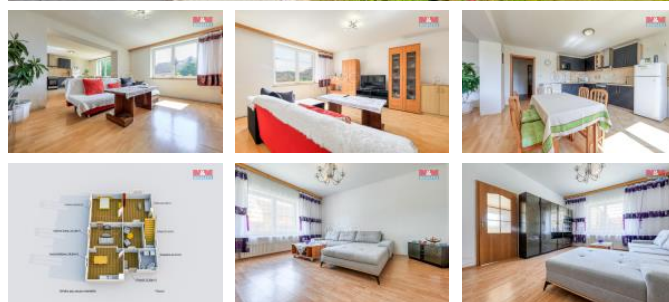

K prodeji, Rodinný d m, 200 m2

íslo inzerátu (ID): 4275850 Datum vydání: 05.12.2024

Cena za nemovitost:

5 500 000 K

Lokalita:

Plzeň - sever

Nabízíme k prodeji p k ný rodinný d m se zahradou v obci Zb ch, kde se nachází veškerá ob anská vybavenost jako je škola, školka, pošta, obchody i zdravotní st edisko. Dojezdová vzdálenost do Plzně je 9km (10min.), k nájedu na dálnici 5km (6min.)

D m je ve velmi slušném technickém stavu, udržovaný, vybavený, s možností rychlého nast hování. V roce 2016 byl d m postupn rekonstruován – plastová okna, rozvody topení s radiátory, zm na dispozice, koupelna v p ízemí a kuchyn , rekonstrukce v podkroví však nebyla dokon ena. Aktuáln je k vytáp ní domu a oh evu vody využíván plynový kotel. D m je p ipojen na m stskou vodu i kanalizaci. K dispozici je však i kopaná studna na zahrad , s dostatkem vody. Krom 5 pokoj , koupelny a kuchy ského koutu, je u domu i dílna, sklad a altán s možností grilování.

Bezplatn pom žeme s financováním, info u maklé e.

Doporu ujeme prohlídku.

ID inzerátu ESO:	4275850
Inzerát aktualizován:	05.12.2024
Inzerát vydán:	08.09.2024
ID zakázky v RK:	900883454
Poloha objektu:	Samostatný
Budova je z:	Cihla
Stav:	Dobrý
Vlastnictví:	Osobní
Užitná plocha:	200 m2
Plocha pozemku:	898 m2
Kód zakázky:	883454