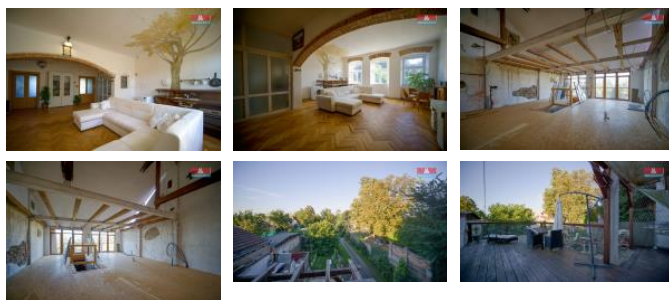

K prodeji, Rodinný d m, 200 m2

íslo inzerátu (ID): 4270753 Datum vydání: 24.10.2024

Cena za nemovitost:

9 975 000 K

Lokalita:

Prodej rodinného domu ve Vysokém Mýt na ulici Pražská. D m se nachází u vjezdu na nám stí. V objektu se nachází áste n zrekonstruované sklepní prostory, v p ízemí je prostor pro provozovnu, v prvním pat e bytová jednotka a ve druhém pat e nedokon ená další bytová jednotka. Dokon ení rozb hlé rekonstrukce umožní využít tento objekt jako výhodnou investici. Sou ástí prodeje je také zahrada za domem. Doporu ujeme prohlídku.

ID inzerátu ESO:	4270753
Inzerát aktualizován:	24.10.2024
Inzerát vydán:	18.08.2024
ID zakázky v RK:	900882442
Poloha objektu:	adový
Budova je z:	Cihla
Stav:	Dobrý
Vlastnictví:	Osobní
Užitná plocha:	200 m2
Plocha pozemku:	320 m2
Kód zakázky:	882442