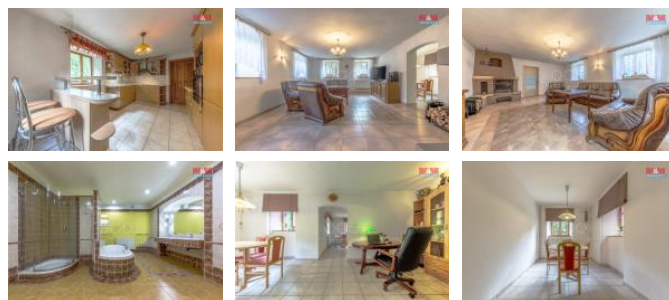

ID inzerátu ESO:	4263328
Inzerát aktualizován:	27.08.2024
Inzerát vydán:	18.07.2024
ID zakázky v RK:	900879120
Poloha objektu:	Samostatný
Budova je z:	Smíšená
Stav:	Dobrý
Vlastnictví:	Osobní
Užitná plocha:	200 m2
Plocha pozemku:	3274 m2
Kód zakázky:	879120