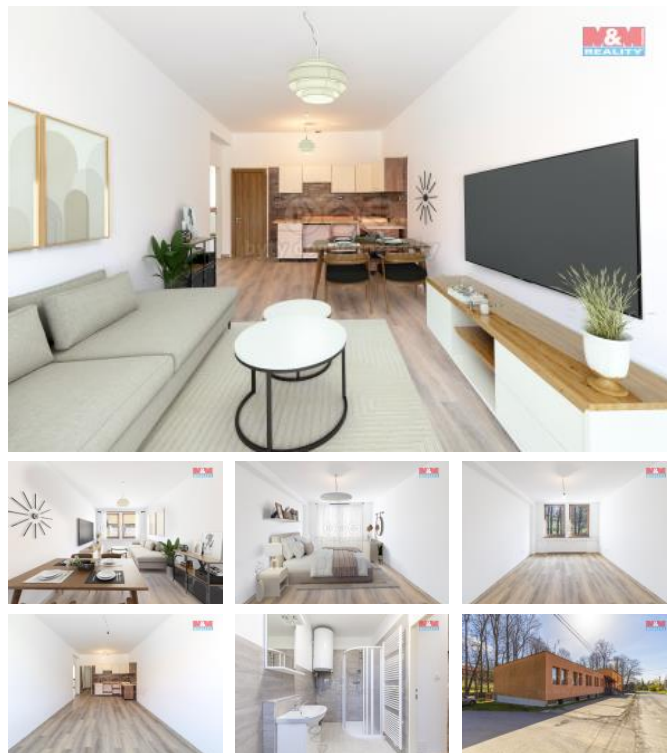

K prodeji, Rodinný d m, 200 m²

íslo inzerátu (ID): 4237142 Datum vydání: 22.10.2024

Cena za nemovitost:

0 K

Lokalita:

Nový Ji ín

Exkluzivn nabízíme k prodeji rodinný d m se 4 bytovými jednotkami, situovaného v klidné ásti obce Kujavy, venkovského prost edí s kompletní ob anskou vybaveností.

Celková užitná plocha domu íní 200 m² a nachází se na pozemku o rozloze 321m². Panelová konstrukce domu zajiš uje skv lou tepelnou izolaci. V dom najdeme pouze jedno podlaží a je také celý podsklepený.

Více informací Vám rád sd íím na prohlídce. T ším se na Vás.

ID inzerátu ESO:	4237142
Inzerát aktualizován:	22.10.2024
Inzerát vydán:	10.04.2024
ID zakázky v RK:	900868317
Poloha objektu:	Samostatný
Budova je z:	Panel
Stav:	Dobrý
Vlastnictví:	Osobní
Užitná plocha:	200 m ²
Plocha pozemku:	321 m ²
Kód zakázky:	868317