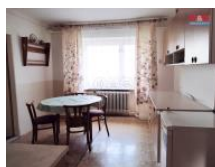

K prodeji, Rodinný d m, 200 m2

íslo inzerátu (ID): 4228642 Datum vydání: 28.11.2024

Cena za nemovitost:

2 560 000 K

Lokalita:
Bruntál

Nabízíme prodej rodinného domu s 5 místnostmi a garáží na okraji obce Leskovec nad Moravicí, 10 minut autem od m sta Bruntálu. D m se nachází na samostatném pozemku o velikosti 1611 m2, což zajiš uje dostatek soukromí a prostoru pro odpo inek a volno asové aktivity a možnost dalšího využití k zahrádka ení, realizace bazénu i dalších stavebních úprav dle p edstav budoucích majitel . D m je v p vodním udržovaném stavu. Tato nabídka je p íležitostí pro ty, kte í hledají klidné bydlení i rekreaci s výbornou dostupností do p írody, a p itom s krátkou vzdáleností do m sta za prací, nákupy, kulturou i léka em. V blízkosti se nachází p ehrada Slezská Harta a p írodní lokality ideální pro procházky, cykloturistiku i jiné venkovní aktivity. Další informace získáte na realitní kancelá i. S financováním koup nemovitosti Vám bezplatn pom žeme.

ID inzerátu ESO:	4228642
Inzerát vydán:	11.03.2024
Inzerát aktualizován:	28.11.2024
ID zakázky v RK:	900866347
Poloha objektu:	Samostatný
Budova je z:	Cihla
Stav:	Dobrý
Vlastnictví:	Osobní
Užitná plocha:	200 m2
Plocha pozemku:	1611 m2
Parkování:	Garáž
Kód zakázky:	866347