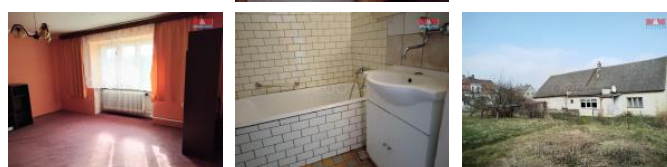

K prodeji, Rodinný d m, 200 m2

islo inzerátu (ID): 4228642 Datum vydání: 22.10.2024

Cena za nemovitost:

2 560 000 KLokalita:
Bruntál

Nabízíme prodej rodinného domu s 5 místnostmi a garáží na okraji obce Leskovec nad Moravicí, 10 minut autem od m sta Bruntálu. D m se nachází na samostatném pozemku o velikosti 1611 m2, což zajiš uje dostatek soukromí a prostoru pro odpo inek a volno asové aktivity a možnost dalšího využití k zahrádka ení, realizace bazénu i dalších stavebních úprav dle p edstav budoucích majitel . D m je v p vodním udržovaném stavu. Tato nabídka je p íležitostí pro ty, kte í hledají klidné bydlení i rekreaci s výbornou dostupností do p írody, a p itom s krátkou vzdáleností do m sta za prací, nákupy, kulturou i léka em. V blízkosti se nachází p ehrada Slezská Harta a p írodní lokality ideální pro procházky, cykloturistiku i jiné venkovní aktivity. Další informace získáte na realitní kancelá i. S financováním koup nemovitosti Vám bezplatn pom žeme.

ID inzerátu ESO:	4228642
Inzerát vydán:	11.03.2024
Inzerát aktualizován:	22.10.2024
ID zakázky v RK:	900866347
Poloha objektu:	Samostatný
Budova je z:	Cihla
Stav:	Dobrý
Vlastnictví:	Osobní
Užitná plocha:	200 m2
Plocha pozemku:	1611 m2
Parkování:	Garáž
Kód zakázky:	866347