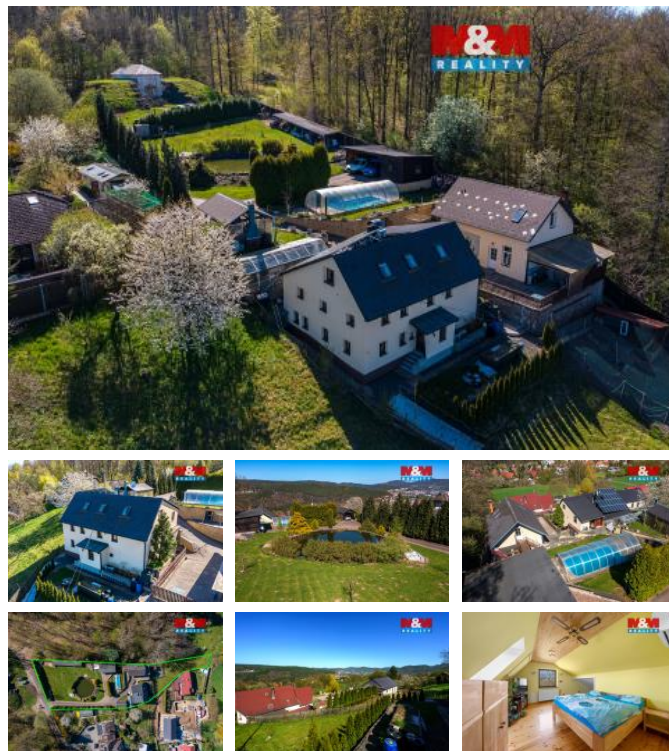

K prodeji, Rodinný d m, 196 m2

číslo inzerátu (ID): 4401121 Datum vydání: 07.05.2026

Cena za nemovitost:

11 945 050 K

Lokalita:

D ín

Nabízíme k prodeji samostatně stojící cihlový rodinný d m v klidné a vyhledávané části D ína – Letná. Tato lokalita patří k nejžádanějším rezidenčním místům ve městě a nabízí příjemné bydlení v zeleni.

D m má přístup se vstupem, první patro a obytné podkroví s vlastním samostatným vstupem. Celkem nabízí sedm místností, dvě koupelny a užitnou plochu 196 m2 a je ve velmi dobrém technickém stavu.

Vytápění je řešeno tepelným čerpadlem, doplněným o krbová kamna napojená na otopný systém. V přístupu je nainstalováno i podlahové vytápění. Další úsporu energií zajišťují instalované solární panely.

K domu náleží prostorná terasa s úžasným výhledem. Pozemek o celkové výměře 3 033 m2 poskytuje dostatek soukromí i široké možnosti využití. Najdete zde zastřešený bazén, okrasný rybníček, nově vysazené ovocné stromy a zděnou dvojgaráž s dílnou.

Podkroví garáže je připraveno pro vybudování samostatné bytové jednotky o dispozici 2+1.

Pokud hledáte bydlení v oáze klidu jen pár kroků od lesa, neváhejte.

ID inzerátu ESO:	4401121
Inzerát vydán:	28.04.2026
Inzerát aktualizován:	07.05.2026
ID zakázky v RK:	900939752
Poloha objektu:	Samostatný
Budova je z:	Cihla
Stav:	Velmi dobrý
Vlastnictví:	Osobní
Užitná plocha:	196 m2
Plocha pozemku:	3033 m2
Parkování:	Garáž
Kód zakázky:	939752