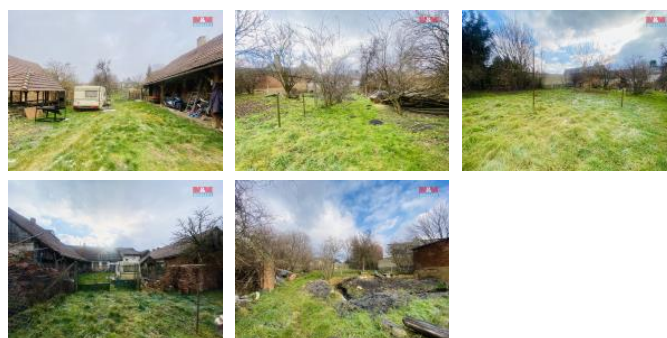

Klíčové vlastnosti:

Přípojky: D m je napojen na obecní vodovod, elektřinu i kanalizaci. Vlastní studna: Na pozemku se nachází studna, která je dalším zdrojem vody.

Pozemek: Vhodný jako stavební místo pro nový d m.

Dostupnost: Nemovitost je k dispozici ihned.

Prohlídka interiéru:

Fotografie interiéru vám rádi zašleme na vyžádání.

Služby na míru:

Zajištění financování a právní servis jsou pro nás samozřejmostí.

Tento d m je jedinou příležitostí pro ty, kteří chtějí mít své vlastní bydlení od základu. Bohdalice nabízí klidné prostředí a snadnou dostupnost do okolních měst.

Neváhejte nás kontaktovat a domluvte si prohlídku.

Cena k jednání.

ID inzerátu ESO:	4303664
Inzerát aktualizován:	17.01.2025
Inzerát vydán:	12.01.2025
ID zakázky v RK:	900895928
Poloha objektu:	rodový
Budova je z:	Cihla
Stav:	Dobrý
Vlastnictví:	Osobní
Užitná plocha:	190 m ²
Plocha pozemku:	1356 m ²
Kód zakázky:	895928