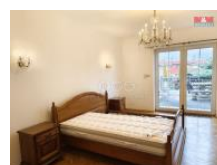

K prodeji, Rodinný d m, 190 m2

íslo inzerátu (ID): 4300318 Datum vydání: 17.01.2025

Cena za nemovitost:

7 499 999 K

Lokality:
Litomice

Nabízíme k prodeji sv tlý rodinný d m v klidné ásti obce Št tí, katastrální území Št tí I. Tento adový cihlový d m o užitné ploše 190 m2 disponuje šesti místnostmi. Dominantou je velký obývací pokoj s prostornou kuchyní, dále jsou k dispozici ty i samostatné pokoje, dv koupelny s toaletou a jedna místnost tvo í prostornou šatnu. Relaxaci si m žete užít na terase, v zast ešeném bazénu nebo pod pergolou s grilem. D m je vybaven krbovými kamny, což dodá p íjemnou atmosféru v chladn ějších dnech. K pohodlí p íspívá i zast ešené venkovní stání na auto. Celková plocha pozemku íní 860 m2. Nemovitost je v dobrém stavu a eká na nové majitele, kte í ocení klid a komfort tohoto bydlení. Pro více informací kontaktujte maklé ku.

ID inzerátu ESO:	4300318
Inzerát aktualizován:	17.01.2025
Inzerát vydán:	18.12.2024
ID zakázky v RK:	900894609
Poloha objektu:	adový
Budova je z:	Cihla
Stav:	Dobrý
Vlastnictví:	Osobní
Užitná plocha:	190 m2
Plocha pozemku:	860 m2
Kód zakázky:	894609