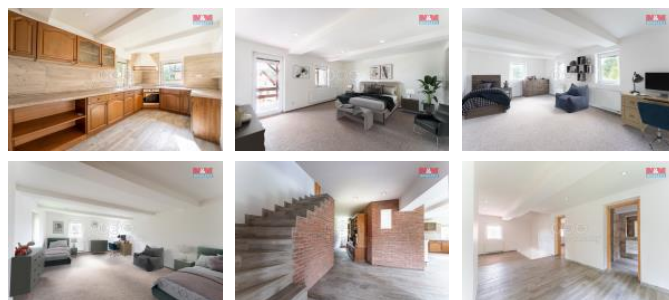

K prodeji, Rodinný d m, 190 m²

íslo inzerátu (ID): 4284261 Datum vydání: 15.01.2025

Cena za nemovitost:

4 950 000 K

Lokalita:

eská Lípa

Nabízíme k prodeji rodinný d m nacházející se v centru obce Mistrovice u Nového Old ichova. Tento samostatn stojící d m na pozemku o rozloze 880 m² prošel kompletní vnit ní rekonstrukcí a disponuje užitnou plochou 190 m². D m je rozd len na 2 nadzemní podlaží a 1 podzemní podlaží. V p ízemí se nachází prostorný obývací pokoj propojený s velkorysou kuchyní, ideální pro rodinné setkání, pracovna a úložné prostory. V pat e jsou dále 3 ložnice, jedna s vlastní koupelnou a terasou. Druhá koupelna s toaletou slouží pro dva d tské pokoje. Na d m je napojena opravdu prostorná garáž, která zajistí bezpe né parkování nebo vybudování dílny. Vytáp ní je zajišt no centrálním elektrokotlem napojeným na radiátory, v obývacím pokoji jsou navíc krbová kamna. Tento d m je ideální volbou pro ty, kte í hledají klidné bydlení v centru obce s veškerým komfortem moderního bydlení. Pro více informací a prohlídku nás neváhejte kontaktovat.

ID inzerátu ESO:	4284261
Inzerát vydán:	10.10.2024
Inzerát aktualizován:	15.01.2025
ID zakázky v RK:	900886479
Poloha objektu:	Samostatný
Budova je z:	Smíšená
Stav:	Velmi dobrý
Vlastnictví:	Osobní
Užitná plocha:	190 m²
Plocha pozemku:	880 m²
Parkování:	Garáž
Kód zakázky:	886479

KONTAKTNÍ ÚDAJE:

Ond ej Bat k

Tel:

296 399 006

Email:

info@mmreality.cz

**MaM reality holding,
a.s.**

Tel:

800 100 446

Adresa:

**Krakovská 1675/2, 11000
Praha - Nové M sto**

Web:

www.mmreality.cz