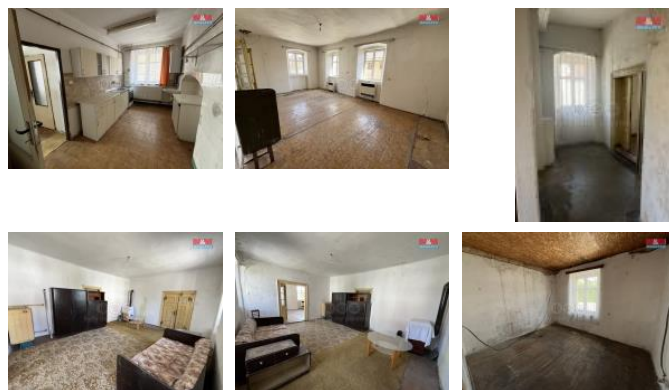

| | |
|-----------------------|-------------------|
| ID inzerátu ESO: | 4280940 |
| Inzerát aktualizován: | 22.11.2024 |
| Inzerát vydán: | 28.09.2024 |
| ID zakázky v RK: | 900886592 |
| Poloha objektu: | Samostatný |
| Budova je z: | Smíšená |
| Stav: | P ed rekonstrukcí |
| Vlastnictví: | Osobní |
| Užitná plocha: | 190 m2 |
| Plocha pozemku: | 205 m2 |
| Parkování: | Garáž |
| Lodžie: | ANO |
| Kód zakázky: | 886592 |