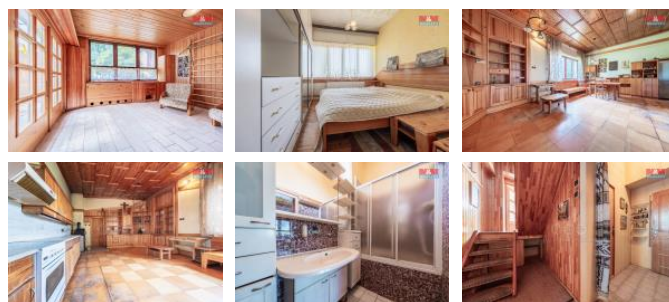

### Náchod

Prodej rodinného domu v obci Chlívce. Nabízíme k prodeji lenitý rodinný d m na polosamot . Tento cihlový d m má dv nadzemní podlaží. V p ízemí najdete ložnici, koupelnu, WC, kuchyni s jídelnou a obývací pokoj. V 1. pat e se nachází samostatná jednotka 1+kk s koupelnou a WC. K domu pat í také další stavba na zahrad s dispozicí 3+1, koupelnu a WC, která je napojena na topení z domu nebo m že být vytáp ěna samostatn . Pozemek o vým ě 900 m2 nabízí altán s elekt inou a zahradu se vzrostlými stromy, rakytníkem a dalšími plodinami. Voda je ze studny a elekt ina je zavedena. Nemovitost je v dobrém stavu s užitnou plochou 543 m2 a disponuje skv lou dostupností do Stárkova, kde najdete veškerou ob anskou vybavenost. V p ší vzdálenosti je i malá hosp dka. Pro více informací nás kontaktujte.

ID inzerátu ESO:	4273249
Inzerát aktualizován:	22.11.2024
Inzerát vydán:	27.08.2024
ID zakázky v RK:	900882646
Poloha objektu:	Samostatný
Budova je z:	Cihla
Stav:	Dobrý
Vlastnictví:	Osobní
Užitná plocha:	190 m2
Plocha pozemku:	900 m2
Parkování:	Garáž
Balkón:	ANO
Kód zakázky:	882646