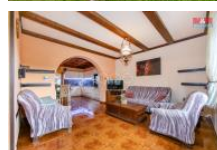

K prodeji, Rodinný d m, 190 m2

íslo inzerátu (ID): 4271707 Datum vydání: 05.12.2024

Cena za nemovitost:

9 310 000 K

Lokalita:

Plze -m sto

Nabízíme k prodeji prostorný rodinný d m na okraji obce Bukovec u Plzn .. Tento d m s celkovou užitnou plochou 190 m2 je ideálním místem pro rodinné bydlení. D m disponuje dv ma nadzemními podlažními a jedním podzemním podlažím, ve kterých m žete využít celkem 6 místností. Nemovitost se nachází na pozemku o rozloze 1407 m2 a poskytuje dostatek prostoru pro zahradu nebo jiné volno asové aktivity. Na pozemku je bazén, který nabízí možnost odpo inků v horkých letních dnech. D m je ve velmi dobrém stavu, p ipravený k okamžitému nast hování. Vytáp ní a oh ev vody zajišt n plynovým kotlem. D m je napojen na ve ejnou kanalizaci a vodovod. Zárove je na pozemku i studna. Pokud hledáte klidné bydlení na okraji obce s výbornou dostupností do centra Plzn , tak toto je ta pravá volba.

ID inzerátu ESO:	4271707
Inzerát aktualizován:	05.12.2024
Inzerát vydán:	21.08.2024
ID zakázky v RK:	900882393
Poloha objektu:	adový
Budova je z:	Smíšená
Stav:	Dobrý
Vlastnictví:	Osobní
Užitná plocha:	190 m2
Plocha pozemku:	1407 m2
Parkování:	Garáž
Balkón:	ANO
Kód zakázky:	882393