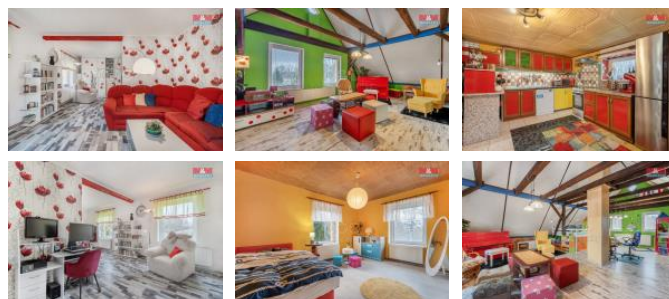

ID inzerátu ESO:	4223734
Inzerát aktualizován:	31.05.2024
Inzerát vydán:	22.02.2024
ID zakázky v RK:	900862965
Poloha objektu:	Samostatný
Budova je z:	Cihla
Stav:	Dobrý
Vlastnictví:	Osobní
Užitná plocha:	190 m <sup>2</sup>
Plocha pozemku:	2664 m <sup>2</sup>
Kód zakázky:	862965