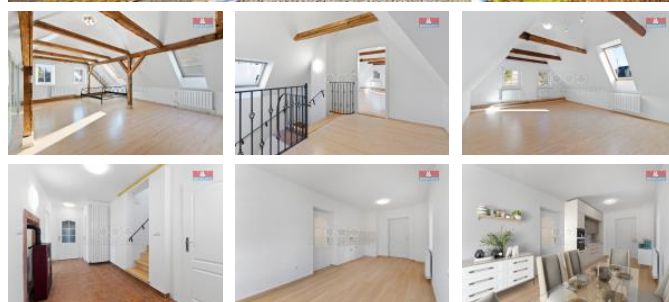

ID inzerátu ESO:	4311318
Inzerát aktualizován:	19.02.2025
Inzerát vydán:	12.02.2025
ID zakázky v RK:	900897587
Poloha objektu:	Samostatný
Budova je z:	Smíšená
Stav:	Velmi dobrý
Vlastnictví:	Osobní
Užitná plocha:	185 m2
Plocha pozemku:	251 m2
Kód zakázky:	897587