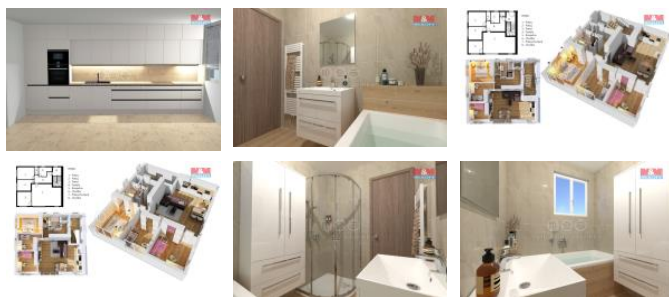

K prodeji, Rodinný d m, 184 m²

íslo inzerátu (ID): 4284101 Datum vydání: 29.01.2025

Cena za nemovitost:

13 690 000 K

Lokalita:
eské Bud jovice

Hledáte bydlení pro rodinu? Nebo dobrý investiční zájem s vlastním bydlením?
Máme pro Vás dvougenerační rodinný d m na krásném krajovém pozemku v klidné části obce Roudné u eských Bud jovic. Novostavba rodinného domu o dvou nadzemních podlažích s vlastní zahradou.
Každá z bytových jednotek má dispozici 4+kk, samostatně užitelná média, k domu náleží i parkovací stání, což poskytuje dostatek prostoru pro rodinný život. Nemovitost je před dokončením, což umožní budoucímu majiteli vybrat si finální podobu svého vysněného domova.
D m je kompletně napojen na inženýrské sítě a vytápění zajišťuje plynový kondenzační kotel s teplovodním podlahovým vytápěním. Příprava pro tepelné čerpadlo a povolení na fotovoltaiku. Plocha pozemku činí cca 450 m², užitná plocha domu je 184 m². D m je navržen s citem pro funkčnost a detail, což z něj činí ideální místo pro pohodlné bydlení.
Neváhejte a kontaktujte nás pro více informací a prohlídku této atraktivní nemovitosti.

ID inzerátu ESO:	4284101
Inzerát aktualizován:	29.01.2025
Inzerát vydán:	10.10.2024
ID zakázky v RK:	900886888
Poloha objektu:	Samostatný
Budova je z:	Cihla
Stav:	Velmi dobrý
Vlastnictví:	Osobní
Užitná plocha:	184 m ²
Plocha pozemku:	450 m ²
Kód zakázky:	886888