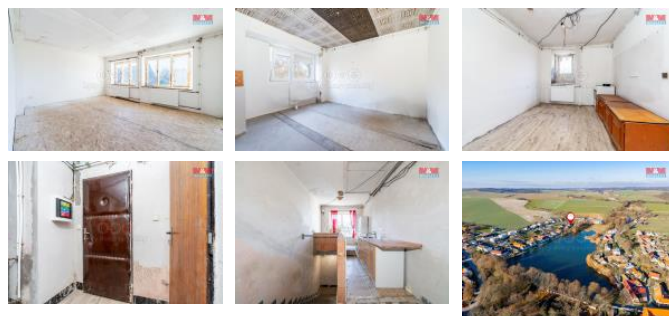

## K prodeji, Rodinný d m, 182 m2

íslo inzerátu (ID): 4295800 Datum vydání: 29.01.2025

Cena za nemovitost:

**2 650 000 K**

Lokalita:  
**T ebí**

Nabízíme k prodeji rodinný d m v klidné ásti obce Nové Syrovice, nedaleko Moravských Bud jovic. Tato cihlová stavba s užitnou plochou 182 m2 a pozemkem o rozloze 412 m2 nabízí dev t místností, rozd lených do ty bytových jednotek s uzav eným dvorem, který poskytuje soukromí a klid. D m je ideální jak pro investory, díky stávajícím platícím nájemník m, tak pro ty, kte í hledají možnost kompletní rekonstrukce podle vlastních p edstav. Nemovitost je v sou asnosti ve stavu p ed rekonstrukcí, což umož ũje budoucím majitel m realizovat své p edstavy o bydlení í investici. Neváhejte a využijte tuto jedine nou p íležitost k investici do nemovitosti s potenciálem v atraktivní lokalit .

ID inzerátu ESO:	4295800
Inzerát aktualizován:	29.01.2025
Inzerát vydán:	27.11.2024
ID zakázky v RK:	900891824
Poloha objektu:	V bloku
Budova je z:	Cihla
Stav:	P ed rekonstrukcí
Vlastnictví:	Osobní
Užitná plocha:	182 m2
Plocha pozemku:	412 m2
Kód zakázky:	891824