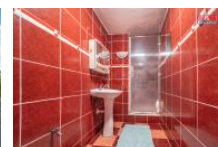

K prodeji, Rodinný d m, 182 m2

íslo inzerátu (ID): 4202247 Datum vydání: 29.07.2024

Cena za nemovitost:

9 690 000 K

Lokalita:

Litomice

Hledáte prostorný d m, nebo zároveň sídlo pro Vaše podnikání? Mám tu pro Vás rodinný d m o dvou podlažích a dispozici 6+kk a 3+1 v obci Březová, který je vzdálen pouhých 30 minut od Prahy. D m prošel rekonstrukcí, v p ízemí je p í vstupu p edsí , chodba, ze které je po pravé stran WC s umyvadlem, pokoj, za ním garáž a dílna, vlevo pokoj s komorou, obývací místnost, koupelna se sprchovým koutem, kuchyn , špíz a schody do patra, kde je balkón, pokoj, koupelna s vanou, umyvadlem a zvláš WC, dále obývací pokoj s kuchy ským koutem, chodba a další ty i místnosti. Na zahrad je venkovní posezení a bazén. V obci naleznete sportovišt , d tské h íšt i MŠ, dobré autobusové i vlakové spojení do Roudnice nad Labem s kompletní ob anskou vybaveností. S hypotékou Vám rádi pomohou naši finan ní experti a já se budu t šit na prohlídce.

ID inzerátu ESO:	4202247
Inzerát aktualizován:	29.07.2024
Inzerát vydán:	20.11.2023
ID zakázky v RK:	900854289
Poloha objektu:	Samostatný
Budova je z:	Cihla
Stav:	Po rekonstrukci
Vlastnictví:	Osobní
Užitná plocha:	182 m2
Plocha pozemku:	592 m2
Parkování:	Garáž
Balkón:	ANO
Kód zakázky:	854289