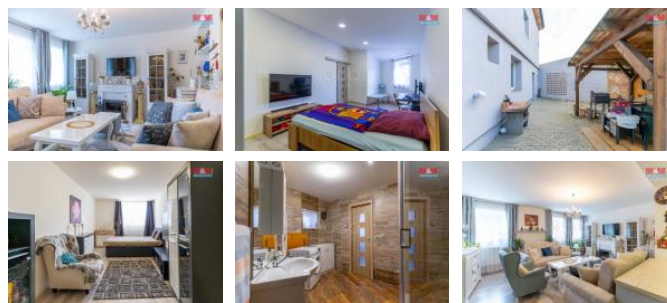

K prodeji, Rodinný d m, 182 m2

íslo inzerátu (ID): 4140925 Datum vydání: 28.11.2024

Cena za nemovitost:

4 999 000 K

Lokalita:

Exkluzivn nabízíme k prodeji zrekonstruovaný rodinný d m v Kostelci na Hané, který se rozkládá na t ech podlažích. P ízemí tohoto domu tvo í otev ený obývací pokoj spojený s kuchyní, koupelna, technická místnost, vstupní hala a chodba. Na prvním pat e se nachází dv ložnice, druhá kuchyn , koupelna a špajz. Podkroví nabízí další dva pokoje a velkou šatnu.

Celková plocha pozemku 170 m2 poskytuje dostatek prostoru pro pohodlné rodinné bydlení. Na dvorku za domem se nachází pergola, která slouží jako skv lé místo pro relaxaci a odpo ínek. Parkování je možné p ímo na ulici.

D m se nachází v lokalit s kompletní ob anskou vybaveností, což zaru uje veškerý komfort pot ebný pro každodenní život. Pokud hledáte pohodlí a kvalitu, tento d m by mohl být tou pravou volbou pro vás.

Pro více informací a domluvení prohlídky kontaktujte našeho maklé e. Náš hypote ní specialista je také p ípraven pomoci vám s financováním.

ID inzerátu ESO:	4140925
Inzerát aktualizován:	28.11.2024
Inzerát vydán:	24.03.2023
ID zakázky v RK:	900830606
Poloha objektu:	Rohový
Budova je z:	Cihla
Stav:	Velmi dobrý
Vlastnictví:	Osobní
Užitná plocha:	182 m2
Plocha pozemku:	170 m2
Kód zakázky:	830606

KONTAKTNÍ ÚDAJE:

Vojtěch Burda

Tel:

296 399 006

Email:

info@mmreality.cz

MaM reality holding,

a.s.

Tel:

800 100 446

Adresa:

Krakovská 1675/2, 11000

Praha - Nové M sto

Web:

www.mmreality.cz