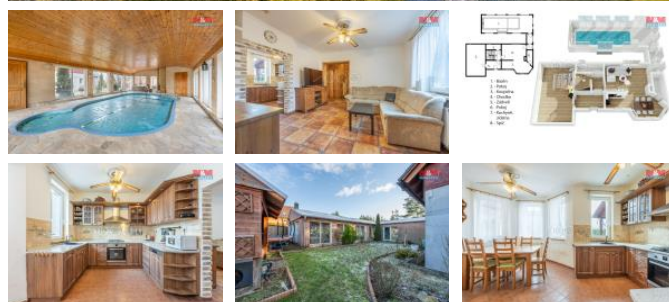

## K prodeji, Rodinný d m, 180 m2

Cena za nemovitost:

**0 K**

íslo inzerátu (ID): 4306412 Datum vydání: 29.01.2025

 Lokalita:  
**Praha-západ**

Nabízíme k prodeji prostorný rodinný d m o dispozici 5+1 a užitné ploše 160 m2, který se nachází v klidné a vyhledávané obci Drahel ice. D m stojí na pozemku o rozloze 650 m2 a je ideální pro rodinné bydlení i relaxaci.

Neváhejte m kontaktovat pro více informací.

ID inzerátu ESO:	4306412
Inzerát vydán:	23.01.2025
Inzerát aktualizován:	29.01.2025
ID zakázky v RK:	900892029
Poloha objektu:	Samostatný
Budova je z:	Cihla
Stav:	Velmi dobrý
Vlastnictví:	Osobní
Užitná plocha:	180 m2
Plocha pozemku:	650 m2
Parkování:	Garáž
Kód zakázky:	892029