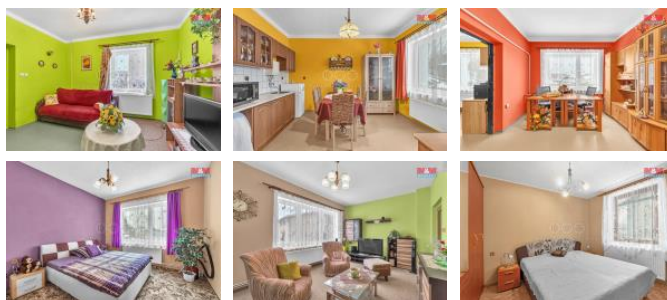

K prodeji, Rodinný d m, 180 m2

íslo inzerátu (ID): 4304986 Datum vydání: 23.01.2025

Cena za nemovitost:

5 200 000 KLokalita:
Jičín

Nabízíme k prodeji vícegenerační rodinný d m v centru obce Nová Paka v ulici Krkonošská o celkové užité ploše 180 m2. D m je dvoupodlažní a zateplený z jižní strany, což zajišťuje úsporu energií. Součástí domu je prostorná garáž a možnost parkování na vlastním pozemku. K domu náleží velká pergola a zahradní domek, ideální pro rodinné posezení a odpočinek. D m má také pardu, kterou lze využít jako další skladovací prostory. Nemovitost je napojena na všechny inženýrské sítě a vytápění je zajištěno plynovým kotlem. Celková plocha pozemku je 1887 m2. Veškerá občanská vybavenost je v dosahu. Nová Paka leží mezi turistickými oblastmi českého ráje a Krkonoš, což nabízí mnoho možností pro outdoorové aktivity a relaxaci v přírodě. V Nové Pace se nachází Ski areál, který nabízí upravené a osvětlené tratě i lyžařskou školu. Doporučujeme prohlídku.

ID inzerátu ESO:	4304986
Inzerát aktualizován:	23.01.2025
Inzerát vydán:	17.01.2025
ID zakázky v RK:	900894822
Poloha objektu:	V bloku
Budova je z:	Cihla
Stav:	Velmi dobrý
Vlastnictví:	Osobní
Užitná plocha:	180 m2
Plocha pozemku:	1887 m2
Kód zakázky:	894822