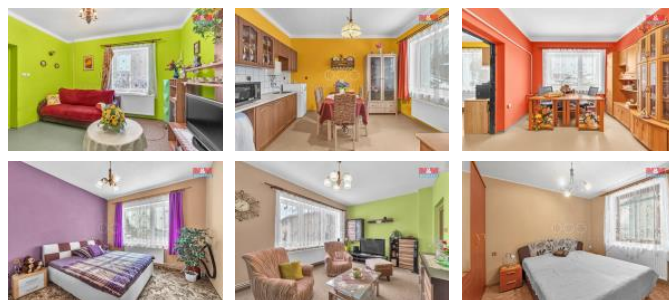

K prodeji, Rodinný d m, 180 m2

íslo inzerátu (ID): 4304986 Datum vydání: 17.01.2025

Cena za nemovitost:

5 200 000 KLokalita:
Jičín

Nabízíme k prodeji vícegenerační rodinný d m v centru obce Nová Paka v ulici Krkonošská o celkové užité ploše 180 m2. D m je dvoupodlažní a zateplený z jižní strany, což zajišťuje úsporu energií. Součástí domu je prostorná garáž a možnost parkování na vlastním pozemku. K domu náleží velká pergola a zahradní domek, ideální pro rodinné posezení a odpočinek. D m má také p d, kterou lze využít jako další skladovací prostory. Nemovitost je napojena na všechny inženýrské sítě a vytápění je zajištěno plynovým kotlem. Celková plocha pozemku je 1887 m2. Veškerá občanská vybavenost je v dosahu. Nová Paka leží mezi turistickými oblastmi Českého ráje a Krkonoš, což nabízí mnoho možností pro outdoorové aktivity a relaxaci v přírodě. V Nové Pace se nachází Ski areál, který nabízí upravené a osvětlené tratě i lyžařskou školu. Doporučujeme prohlídku.

ID inzerátu ESO:	4304986
Inzerát vydán:	17.01.2025
ID zakázky v RK:	900894822
Poloha objektu:	V bloku
Budova je z:	Cihla
Stav:	Velmi dobrý
Vlastnictví:	Osobní
Užitná plocha:	180 m2
Plocha pozemku:	1887 m2
Kód zakázky:	894822