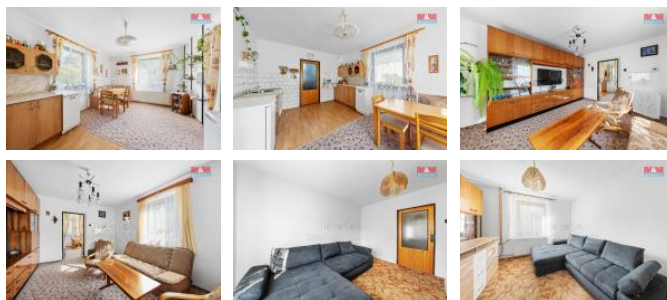

ID inzerátu ESO:	4285478
Inzerát vydán:	16.10.2024
Inzerát aktualizován:	15.01.2025
ID zakázky v RK:	900887604
Poloha objektu:	Samostatný
Budova je z:	Cihla
Stav:	Dobrý
Vlastnictví:	Osobní
Užitná plocha:	180 m2
Plocha pozemku:	633 m2
Parkování:	Garáž
Kód zakázky:	887604