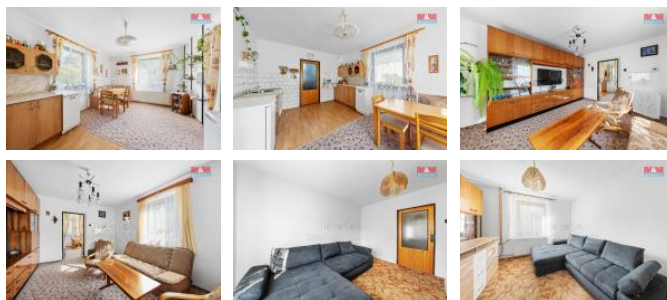

ID inzerátu ESO:	4285478
Inzerát vydán:	16.10.2024
Inzerát aktualizován:	21.11.2024
ID zakázky v RK:	900887604
Poloha objektu:	Samostatný
Budova je z:	Cihla
Stav:	Dobrý
Vlastnictví:	Osobní
Užitná plocha:	180 m2
Plocha pozemku:	633 m2
Parkování:	Garáž
Kód zakázky:	887604