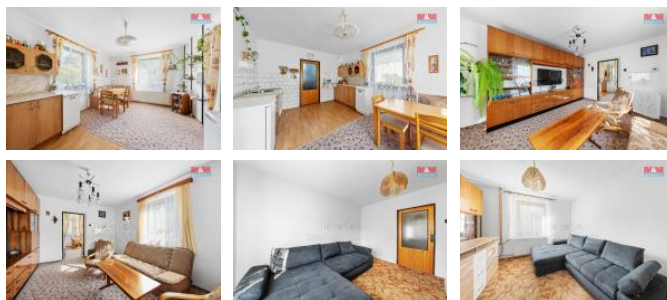

ID inzerátu ESO:	4285478
Inzerát vydán:	16.10.2024
Inzerát aktualizován:	29.01.2025
ID zakázky v RK:	900887604
Poloha objektu:	Samostatný
Budova je z:	Cihla
Stav:	Dobrý
Vlastnictví:	Osobní
Užitná plocha:	180 m2
Plocha pozemku:	633 m2
Parkování:	Garáž
Kód zakázky:	887604