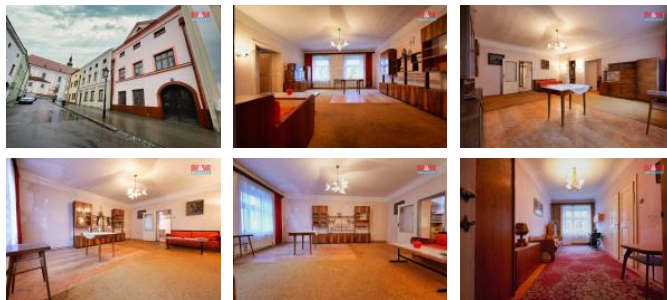

## K prodeji, Rodinný d m, 180 m2

íslo inzerátu (ID): 4216640 Datum vydání: 29.07.2024

Cena za nemovitost:

**6 300 000 K**

Lokalita:

Exkluzivn Vám nabízíme k prodeji d m v historickém centru m sta Krom íže. Nemovitost se nachází v Moravcov ulici, nedaleko Velkého nám stí a zámku. D m je k rekonstrukci a je zde možnost rodinného bydlení nebo p estavby na n kolik byt . Dostupnost veškerých služeb a objekt ob anské vybavenosti je do 10 minut ch ze. V bezprost ední blízkosti nemovitosti jsou obchody, nedaleko škola, školka, historické centrum m sta. Vzhledem k využitelným prostor m v objektu se nabízí využití v i oblasti pohostinství, obchodu a služeb. Více informací u maklé e. Doporu ujeme prohlídku.

ID inzerátu ESO:	4216640
Inzerát aktualizován:	29.07.2024
Inzerát vydán:	26.01.2024
ID zakázky v RK:	900860351
Poloha objektu:	adový
Budova je z:	Cihla
Stav:	P ed rekonstrukcí
Vlastnictví:	Osobní
Užitná plocha:	180 m2
Plocha pozemku:	238 m2
Kód zakázky:	860351