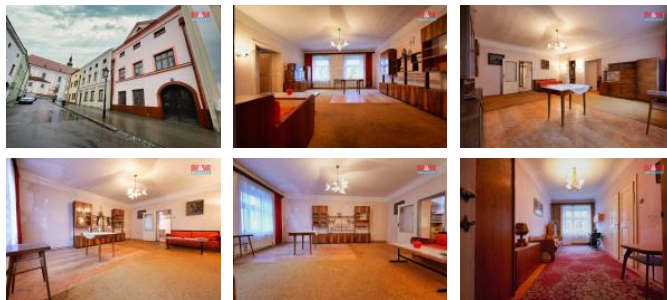

## K prodeji, Rodinný d m, 180 m2

íslo inzerátu (ID): 4216640 Datum vydání: 28.11.2024

Cena za nemovitost:

**6 300 000 K**

Lokalita:

Exkluzivn Vám nabízíme k prodeji d m v historickém centru m sta Krom íže. Nemovitost se nachází v Moravcov ulici, nedaleko Velkého nám stí a zámku. D m je k rekonstrukci a je zde možnost rodinného bydlení nebo p estavby na n kolik byt . Dostupnost veškerých služeb a objekt ob anské vybavenosti je do 10 minut ch ze. V bezprost ední blízkosti nemovitosti jsou obchody, nedaleko škola, školka, historické centrum m sta. Vzhledem k využitelným prostor m v objektu se nabízí využití v i oblasti pohostinství, obchodu a služeb. Více informací u maklé e. Doporu ujeme prohlídku.

|                       |                   |
|-----------------------|-------------------|
| ID inzerátu ESO:      | 4216640           |
| Inzerát aktualizován: | 28.11.2024        |
| Inzerát vydán:        | 26.01.2024        |
| ID zakázky v RK:      | 900860351         |
| Poloha objektu:       | adový             |
| Budova je z:          | Cihla             |
| Stav:                 | P ed rekonstrukcí |
| Vlastnictví:          | Osobní            |
| Užitná plocha:        | 180 m2            |
| Plocha pozemku:       | 238 m2            |
| Kód zakázky:          | 860351            |