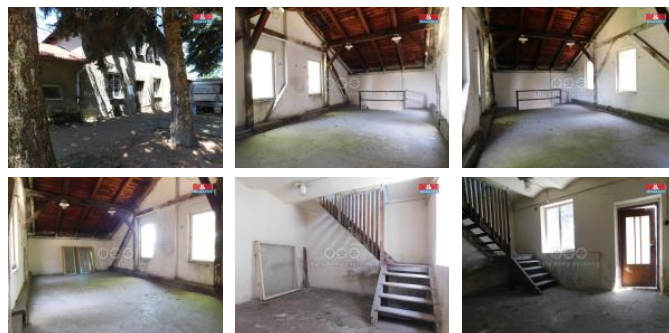

K prodeji, Rodinný d m, 180 m2

íslo inzerátu (ID): 4170387 Datum vydání: 28.11.2024

Cena za nemovitost:

1 550 000 K

Lokalita:

Rádi bychom Vám nabídli d m na okraji m sta Žatce, který byl v minulosti využíván jako prádelna a poté jako skladové prostory pro sousední bytový d m. Nemovitost je aktuáln rozd lena na dv samostatné ásti o jednom a dvou nadzemních podlažích. V prvním nadzemním podlaží obou ástí byli vybudovány sklepní kóje. D m je vhodný k rekonstrukci a p edstavuje vhodnou investicí p íležitost k výstavb nových bytových jednotek. P ístup k nemovitosti je zajišt n p es parcelu ve společném vlastnictví se sousedním bytovým domem. Financování Vám s radostí zajistí naše hypote ní centrum. Pro více informací kontaktujte maklé e

ID inzerátu ESO:	4170387
Inzerát aktualizován:	28.11.2024
Inzerát vydán:	17.07.2023
ID zakázky v RK:	900842518
Poloha objektu:	Samostatný
Budova je z:	Cihla
Stav:	P ed rekonstrukcí
Vlastnictví:	Osobní
Užitná plocha:	180 m2
Plocha pozemku:	118 m2
Kód zakázky:	842518