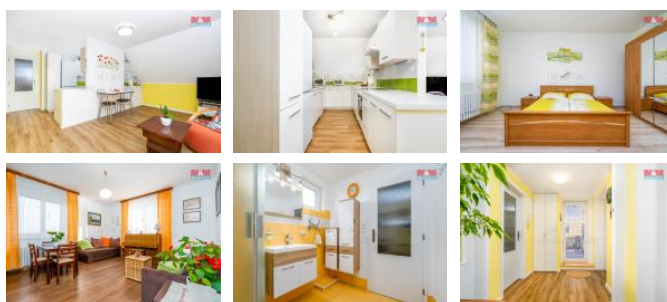

K prodeji, Rodinný d m, 179 m2

íslo inzerátu (ID): 4310253 Datum vydání: 19.02.2025

Cena za nemovitost:

13 490 000 K

Lokalita:

Praha-východ

Máme pro vás na prodej velmi hezký rodinný d m v klidné ásti elákových - Ji ina, vzdálený jen ty i minuty ch ze od vlakového nádraží. Tento samostatn stojící cihlový d m prošel rekonstrukcí v roce 2015 a nabízí moderní komfort a je ve velmi dobrém stavu. S užitnou plochou 179 m2 a pozemkem o rozloze 883 m2 poskytuje dostatek prostoru pro rodinný život. D m má dv nadzemní podlaží a jedno podzemní. Je vybaven klimatizací a k dispozici je vlastní studna, ze které se používá voda na splachování a zalévání zahrady. Dále je zde terasa, letní posezení s kuchyní, sklep s n kolika místnostmi v etn dílny, garáž a dv parkovací místa. D m je áste n za ízen, p ipraven k nast hování.

Ob anská vybavenost - ve m st je dostatek škol, školek, obchod , restaurací, zdravotnických za ízení a sportoviš . Klidné prost edí na b ehú Labe nabízí mnoho možností pro procházky, cyklostezky i relaxaci u vody.

Nepropásn te tuto jedine nou p íležitost, kontaktujte nás pro více informací.

ID inzerátu ESO:	4310253
Inzerát vydán:	09.02.2025
Inzerát aktualizován:	19.02.2025
ID zakázky v RK:	900897230
Poloha objektu:	Samostatný
Budova je z:	Cihla
Stav:	Velmi dobrý
Vlastnictví:	Osobní
Užitná plocha:	179 m2
Plocha pozemku:	883 m2
Parkování:	Garáž
Kód zakázky:	897230

KONTAKTNÍ ÚDAJE:

Ji í Machník

Tel:

296 399 006

Email:

info@mmreality.cz

MaM reality holding, a.s.

Tel:

800 100 446

Adresa:

Krakovská 1675/2, 11000

Praha - Nové M sto

Web:

www.mmreality.cz