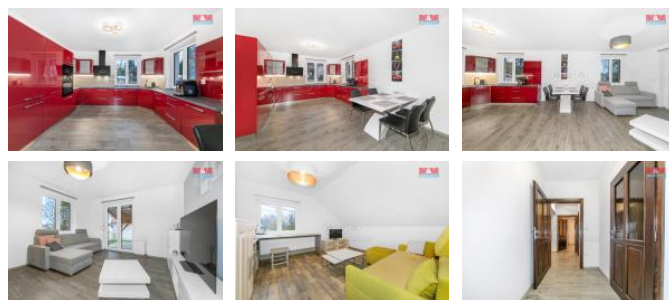

K prodeji, Rodinný d m, 179 m2

Islo inzerátu (ID): 4293581 Datum vydání: 17.01.2025

Cena za nemovitost:

7 510 000 K

Lokalita: Domažlice

Nabízíme k prodeji rodinný d m v obci Šitbo u Pob žovic. Novostavba rodinného domu s užitnou plochou 179 m2 se zahradou o vým ě 792 m2. Vytáp ění domu zajišťuje tepelné ěradlo podlahovým vytáp ěním, topení v koupelnách zajišťují žeb íkové radiátory. Podlahy v podkroví jsou vinylové a v p ízemí je dlažba. Oh ev vody zajišťuje tepelné ěradlo, v kuchyni je využívám elektrický pr tokový oh íva . Nemovitost je napojena na ve ejnou kanalizaci a vodovod. Velkou výhodou je parkování v garáži a v lét ěm žete využít venkovní terasu k posezení. Šitbo se nachází 3 km od Pob žovic, kde naleznete veškerou ob anskou vybavenost. Jedná se o klidnou lokalitu poblíž Domažlic 17 km a Horšovského Týna 14 km. Hrani ění p echod Lísková je vzdálen 19 km. Tato nemovitost je vhodná pro rodiny s d ětmi a také pracující v N mecku. Pro více informací doporu ějeme osobní prohlídku. S financováním Vám poradí náš specialista.

ID inzerátu ESO:	4293581
Inzerát vydán:	20.11.2024
Inzerát aktualizován:	17.01.2025
ID zakázky v RK:	900891241
Poloha objektu:	Samostatný
Budova je z:	Cihla
Stav:	Velmi dobrý
Vlastnictví:	Osobní
Užitná plocha:	179 m2
Plocha pozemku:	792 m2
Parkování:	Garáž
Kód zakázky:	891241

KONTAKTNÍ ÚDAJE:

Václava Soukupová

Tel:

296 399 006

Email:

info@mmreality.cz

MaM reality holding,

a.s.

Tel:

800 100 446

Adresa:

**Krakovská 1675/2, 11000
Praha - Nové M sto**

Web:

www.mmreality.cz