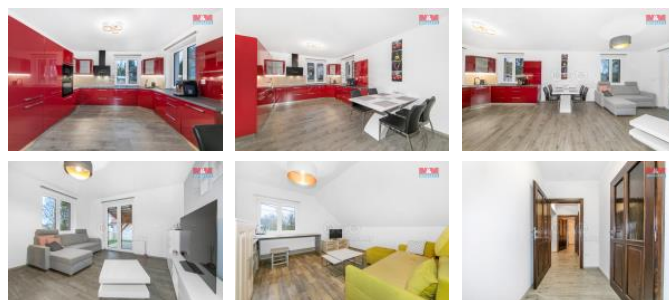

K prodeji, Rodinný d m, 179 m2

islo inzerátu (ID): 4293581 Datum vydání: 22.11.2024

Cena za nemovitost:

8 230 000 K

Lokalita: Domažlice

Nabízíme k prodeji rodinný d m v obci Šitbo u Pob žovic. Novostavba rodinného domu s užitnou plochou 179 m2 se zahradou vým e 792 m2. Vytáp ní novostavby je zajišt no tepelným erpadlem s rozvodem do podlahového topení v celém dom . Pouze v koupelnách jsou radiátory v podob žeb íku. Podlahy v podkroví jsou vinylové a v p ízemí je dlažba. Teplá voda je zajišt na tepelným erpadlem pouze v kuchyni je pr tokový elektrický oh íva . Nemovitost je napojena na ve ejnou kanalizaci a vodovod. Velkou výhodou je parkování v garáži a v lét m žete využít venkovní terasu k posezení. Šitbo se nachází 3 km od Pob žovic, kde naleznete veškerou ob anskou vybavenost. Jedná se o klidnou lokalitu poblíž Domažlic 17 km a Horšovského Týna 14 km. Hrani ní p echod Lísková je vzdálen 19 km. Tato nemovitost je vhodná pro rodiny s d tmi a také pracující v N mecku. Pro více informací doporu ujeme osobní prohlídku. Domluve si sv j as na prohlídkovém dni 28.11.2024. S financováním Vám poradí náš specialista.

ID inzerátu ESO:	4293581
Inzerát vydán:	20.11.2024
Inzerát aktualizován:	22.11.2024
ID zakázky v RK:	900891241
Poloha objektu:	Samostatný
Budova je z:	Cihla
Stav:	Velmi dobrý
Vlastnictví:	Osobní
Užitná plocha:	179 m2
Plocha pozemku:	792 m2
Parkování:	Garáž
Kód zakázky:	891241