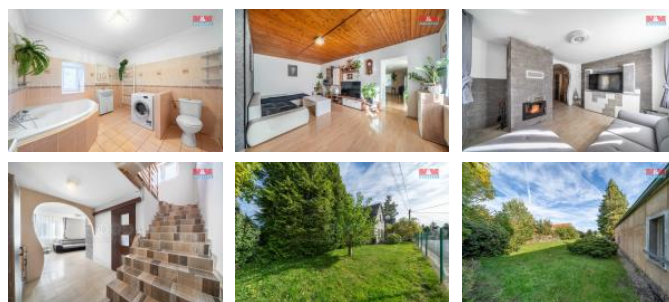

K prodeji, Rodinný d m, 179 m2

íslo inzerátu (ID): 4285565 Datum vydání: 21.11.2024

Cena za nemovitost:

8 181 500 K

Lokalita:

Plze -jih

Nabízíme k prodeji jedine nou nemovitost v klidné ásti obce Partoltice. Na velmi rozlehlém pozemku o rozloze 1987 m2 se nachází dva samostatné rodinné domy. První d m, s íslem popisným, má užitnou plochu 96 m2, druhý d m má užitnou plochu 83 m2, což nabízí dostatek prostoru pro velkou rodinu nebo vícegenera ní bydlení. Oba domy jsou vytáp ny krbovými kamny, teplou vodu zajiš uje bojler. Kanalizace je ešena vlastní ístí kou odpadních vod a p ívod vody studnou. Sou ástí pozemku je také prostorná stodola a možnost parkování p ímo na pozemku. Konstrukce dom je smíšená a nemovitost je ve velmi dobrém stavu. Ideální volba pro ty, kte í hledají klidné bydlení s možností hospoda ení. V p ípad otázek nás neváhejte kontaktovat.

ID inzerátu ESO:	4285565
Inzerát aktualizován:	21.11.2024
Inzerát vydán:	16.10.2024
ID zakázky v RK:	900886585
Poloha objektu:	Samostatný
Budova je z:	Smíšená
Stav:	Dobrý
Vlastnictví:	Osobní
Užitná plocha:	179 m2
Plocha pozemku:	1987 m2
Kód zakázky:	886585