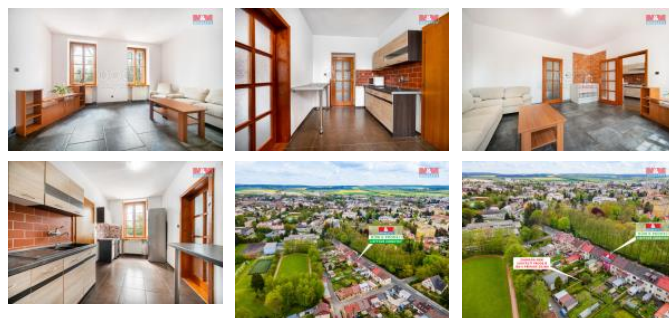

## K prodeji, Rodinný d m, 179 m2

íslo inzerátu (ID): 4192817 Datum vydání: 29.07.2024

Cena za nemovitost:

**9 800 000 K**

Lokalita:

Nabízíme Vám ke koupi jedine nou investiční příležitost ve Svitavách. Jedná se o rodinný d m na ulici Polní ská. Rodinný d m je rozdělen na 4 bytové jednotky o dispozicích 2+1, 1+1, 3+kk s terasou a ateliér 80 m2. K domu je možné dokoupit zahradu. Inženýrské sítě: ve stejný vodovod, ve stejná kanalizace, plyn a elektrický proud. Probíhá zde plánovaná rekonstrukce bytových jednotek. Vytápění a ohřev vody plynem. Ve Svitavách najdete veškerou občanskou vybavenost. Naproti domu se nachází park a za domem sportoviště. Pokud Vás tato investiční nemovitost zaujala zavolejte si pro více informací a domluvte si termín prohlídky.

ID inzerátu ESO:	4192817
Inzerát aktualizován:	29.07.2024
Inzerát vydán:	14.10.2023
ID zakázky v RK:	900850851
Poloha objektu:	adový
Budova je z:	Cihla
Stav:	Dobrý
Vlastnictví:	Osobní
Užitná plocha:	179 m2
Plocha pozemku:	179 m2
Kód zakázky:	850851