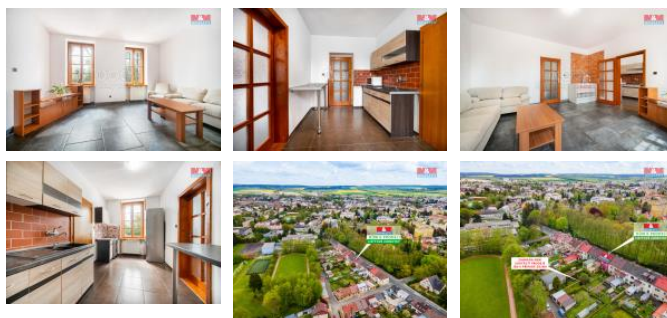

K prodeji, Rodinný d m, 179 m2

íslo inzerátu (ID): 4192817 Datum vydání: 28.11.2024

Cena za nemovitost:

9 800 000 K

Lokalita:

Nabízíme Vám ke koupi jedine nou investiční příležitost ve Svitavách. Jedná se o rodinný d m na ulici Polní ská. Rodinný d m je rozdělen na 4 bytové jednotky o dispozicích 2+1, 1+1, 3+kk s terasou a ateliér 80 m2. K domu je možné dokoupit zahradu. Inženýrské sítě: ve stejný vodovod, ve stejná kanalizace, plyn a elektrický proud. Probíhá zde plánovaná rekonstrukce bytových jednotek. Vytápění a ohřev vody plynem. Ve Svitavách najdete veškerou občanskou vybavenost. Naproti domu se nachází park a za domem sportoviště. Pokud Vás tato investiční nemovitost zaujala zavolejte si pro více informací a domluvte si termín prohlídky.

ID inzerátu ESO:	4192817
Inzerát aktualizován:	28.11.2024
Inzerát vydán:	14.10.2023
ID zakázky v RK:	900850851
Poloha objektu:	adový
Budova je z:	Cihla
Stav:	Dobrý
Vlastnictví:	Osobní
Užitná plocha:	179 m2
Plocha pozemku:	179 m2
Kód zakázky:	850851