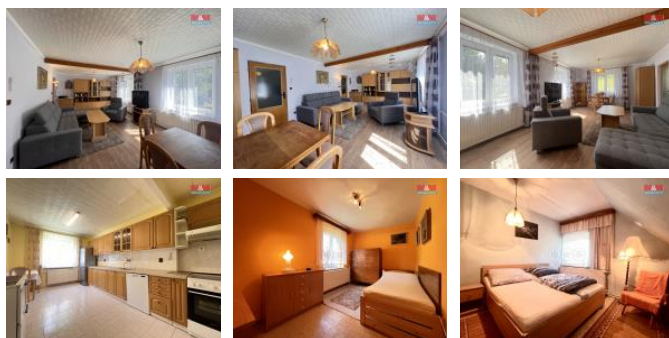

K prodeji, Rodinný d m, 178 m2

Cena za nemovitost:

0 K

íslo inzerátu (ID): 4278086 Datum vydání: 16.09.2024

Lokalita:
Svitavy

Exkluzivn nabízíme k prodeji rodinný d m v Moravské T ebové-Boršov o vým e 178 m2. Celková velikost pozemku s udržovanou zahradou je 903 m2. V p ízemí domu se nachází prostorný obývací pokoj s p ilehlou kuchyní, dále ložnice, koupelna se sprchovým koutem a prostorem pro pra ku, samostatné WC, praktická spíž a velká místnost s technickým zázemím. Výhodou je garáž s vnit ním vstupem do domu. V pat e jsou pak t i samostatné ložnice a p da. Vytáp ní je ešeno moderním tepelným erpadlem, v záloze je možnost vytáp ní kotlem na tuhá paliva. D m je chrán n bezpe nostním systémem Jablotron.

| | |
|------------------|-------------|
| ID inzerátu ESO: | 4278086 |
| Inzerát vydán: | 16.09.2024 |
| ID zakázky v RK: | 900882582 |
| Poloha objektu: | Samostatný |
| Budova je z: | Cihla |
| Stav: | Velmi dobrý |
| Vlastnictví: | Osobní |
| Užitná plocha: | 178 m2 |
| Plocha pozemku: | 903 m2 |
| Parkování: | Garáž |
| Kód zakázky: | 882582 |