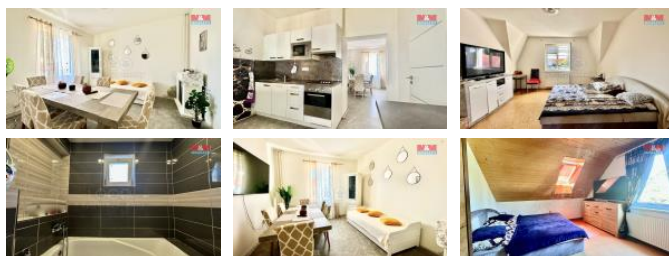

K prodeji, Rodinný d m, 178 m2

islo inzerátu (ID): 4266035 Datum vydání: 22.11.2024

Cena za nemovitost:

3 550 000 K

Lokalita:
Písek

Nabízíme Vám k prodeji samostatn stojící rodinný d m, po ásté né rekonstrukci, v obci ímelice. Nemovitost disponuje v prvním nadzemním podlaží kuchyní s komorou, prostorným obývacím pokojem, který slouží sou ásn jako jídelna, dále ložnicí, koupelnou s vanou a samostatným WC. Ve druhém podlaží jsou t i ložnice a z chodby vstup na terasu. Na p edzahrádce je zahradní domek, který disponuje kuchyní a jedním pokojem, koupelnou, kde je sprchový kout a WC. Celková plocha nemovitosti i s nádvo ím je 178 m2. V p ípad zájmu o prohlídku nás neváhejte kontaktovat, rádi Vám d m ukážeme.

ID inzerátu ESO:	4266035
Inzerát aktualizován:	22.11.2024
Inzerát vydán:	30.07.2024
ID zakázky v RK:	900880560
Poloha objektu:	Samostatný
Budova je z:	Cihla
Stav:	Velmi dobrý
Vlastnictví:	Osobní
Užitná plocha:	178 m2
Plocha pozemku:	231 m2
Balkón:	ANO
Kód zakázky:	880560