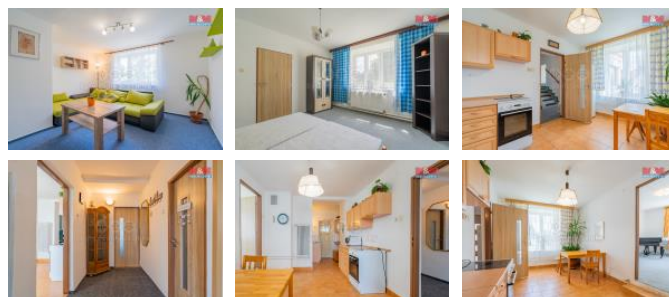

K prodeji, Rodinný d m, 177 m²

íslo inzerátu (ID): 4278112 Datum vydání: 22.11.2024

Cena za nemovitost:

4 725 000 K

Lokalita:
Klatovy

Nabízíme k prodeji prostorný rodinný d m na okraji obce Damí s nádherným výhledem na okolní p írodu. Tato nemovitost vás nadchne svým klidným umíst ěním, které ji ění ideálním pro rodinný život. D m má celkem 8 místností na dvou nadzemních podlažích a je postavený ze smíšeného zdiva, které nabízí dostate nou izolaci a pevnost. Celková užitná plocha obytné ásti ění 177 m², dále navazuje kotelná, d evník, stodola, dílna a garáž. Okolo domu se rozláhá velkorysý pozemek o vým ě 1936 m², který poskytuje spoustu prostoru pro zahradu, d tské h íšt ě i relaxa ní zónu. Uvnit uzav eného dvora je vybudovaná pergola s ohništ ěm k p íjemnému, ni ěm nerušenému posezení. Stav nemovitosti je dobrý a nabízí skv lou p íležitost k p estavb ě dle vlastních p edstav. Neváhejte nás kontaktovat pro více informací nebo domluvení prohlídky. Tento rodinný d m je p íležitostí, jak si splnit sen o klidném bydlení v p írod ě a jeho poloha zajiš ťuje maximální soukromí.

ID inzerátu ESO:	4278112
Inzerát vydán:	16.09.2024
Inzerát aktualizován:	22.11.2024
ID zakázky v RK:	900881515
Poloha objektu:	Samostatný
Budova je z:	Smíšená
Stav:	Dobrý
Vlastnictví:	Osobní
Užitná plocha:	177 m ²
Plocha pozemku:	1936 m ²
Parkování:	Garáž
Kód zakázky:	881515