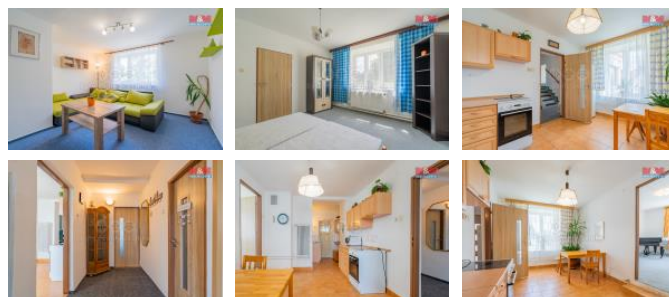

K prodeji, Rodinný d m, 177 m2

íslo inzerátu (ID): 4278112 Datum vydání: 05.12.2024

Cena za nemovitost:

4 725 000 KLokalita:
Klatovy

Nabízíme k prodeji prostorný rodinný d m na okraji obce Damí s nádherným výhledem na okolní p írodu. Tato nemovitost vás nadchne svým klidným umíst ěním, které ji ění ideálním pro rodinný život. D m má celkem 8 místností na dvou nadzemních podlažích a je postavený ze smíšeného zdiva, které nabízí dostate nou izolaci a pevnost. Celková užitná plocha obytné ásti ění 177 m2, dále navazuje kotelná, d evník, stodola, dílna a garáž. Okolo domu se rozláhá velkorysý pozemek o vým ě 1936 m2, který poskytuje spoustu prostoru pro zahradu, d tské h íšt ě i relaxa ní zónu. Uvnit uzav ěného dvora je vybudovaná pergola s ohništ ěm k p íjemnému, ni ěm nerušenému posezení. Stav nemovitosti je dobrý a nabízí skv lou p íležitost k p estavb ě dle vlastních p edstav. Neváhejte nás kontaktovat pro více informací nebo domluvení prohlídky. Tento rodinný d m je p íležitostí, jak si splnit sen o klidném bydlení v p írod ě a jeho poloha zajiš ũje maximální soukromí.

ID inzerátu ESO:	4278112
Inzerát vydán:	16.09.2024
Inzerát aktualizován:	05.12.2024
ID zakázky v RK:	900881515
Poloha objektu:	Samostatný
Budova je z:	Smíšená
Stav:	Dobrý
Vlastnictví:	Osobní
Užitná plocha:	177 m2
Plocha pozemku:	1936 m2
Parkování:	Garáž
Kód zakázky:	881515