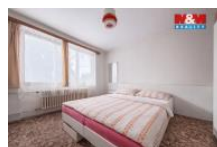

K prodeji, Rodinný d m, 175 m²

íslo inzerátu (ID): 4386101 Datum vydání: 07.05.2026

Cena za nemovitost:

10 000 000 K

Lokalita:

Praha-východ

Nabízíme k prodeji rodinný d m na pozemku 880 m² v klidné ulici Mukařova u řeky, Srbský. Místo kousek od jižní hranice Prahy, a zároveň obklopené lesy a přírodou.

D m je prostorný, a je členěn do 3 podlaží. Plocha domu o užitné ploše 76,44 m² je využíváno jako technické zázemí budovy a garáž. V prvním patře domu je obytná část o dispozici 3 pokoje, kuchyně s komorou, koupelna a balkon, s užitnou plochou 83,15 m². Ve 3. NP je pak podkroví domu s místností, a po stranách podkroví je zkosená terasa vhodná k uskladnění v cív. Vytápění domu je možné jak plynovým kotlem, tak je k dispozici i kotel na dřevě. Voda je aktuálně čerpána ze studny v zahradě, ale lze se připojit i na vodovod. Možné řešení interiéru domu rekonstrukcí nabízíme ve vizualizacích.

D m je ideální pro zájemce, kteří chtějí d m s prostornou zahradou se vzrostlými stromy, ve vilové části obce a vynikající dostupností Prahy.

Pro více informací nebo domluvení prohlídky mě neváhejte kontaktovat, ráda Vám domluví představení

ID inzerátu ESO:	4386101
Inzerát aktualizován:	07.05.2026
Inzerát vydán:	21.02.2026
ID zakázky v RK:	900933400
Poloha objektu:	Samostatný
Budova je z:	Cihla
Stav:	Dobrý
Vlastnictví:	Osobní
Užitná plocha:	175 m²
Plocha pozemku:	880 m²
Balkón:	ANO
Kód zakázky:	933400