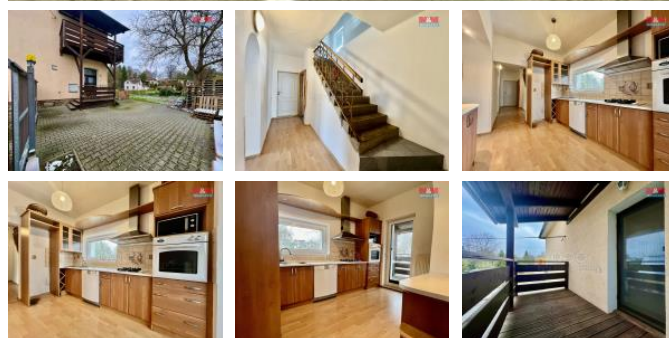

## K prodeji, Rodinný d m, 175 m2

Cena za nemovitost:

**OK**

íslo inzerátu (ID): 4205204 Datum vydání: 29.07.2024

Lokalita:  
**Nový Ji ín**

Dovolte mi nabídnout Vám tento velmi p kný a prostorný rodinný d m, který byl postaven v roce 1926 v obci Jistebník. D m se skládá v 1NP z prodejny, ke které náleží dva sklady, v 2NP je bytová jednotka 3+1, z toho jeden pokoj je v podkroví. Je tu však možnost zrekonstruovat ještě dva p dní prostory, kde by vznikly další dv ložnice. Lze využít jako dvougenera ní d m nebo také zvláš pronajmout obchodní prostor a zvláš byt ve 2NP a podkroví. V roce 2008 došlo na vým nu elektrických rozvod , dále se pokračovalo v roce 2018 rekonstrukcí podlah, kuchy ského prostoru, výstavby balkonu, zateplení , vým na oken s trojsklem a také došlo na vým nu st ešní krytiny. K domu náleží velmi hezky situovaná zahrada o vým e 946 m2. Neváhejte a bu te mezi prvními na prohlídkovém dni. S financováním Vám pom že má hypote ní a ú v ová specialista s mnohaletou praxí. Budeme se t šit!

ID inzerátu ESO:	4205204
Inzerát aktualizován:	29.07.2024
Inzerát vydán:	02.12.2023
ID zakázky v RK:	900856510
Poloha objektu:	Samostatný
Budova je z:	Cihla
Stav:	Dobrý
Vlastnictví:	Osobní
Užitná plocha:	175 m2
Plocha pozemku:	946 m2
Balkón:	ANO
Kód zakázky:	856510