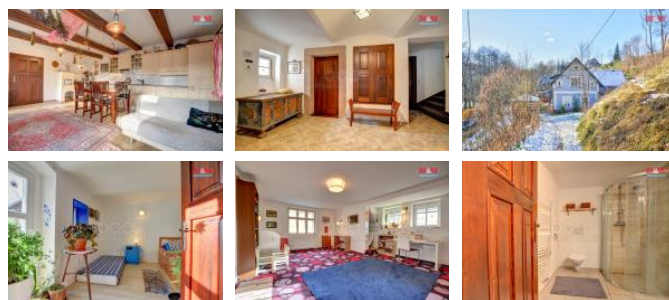

K prodeji, Rodinný d m, 173 m2

íslo inzerátu (ID): 4300499 Datum vydání: 17.01.2025

Cena za nemovitost:

7 429 000 K

Lokalita:

Trutnov

Nabízíme k prodej dvoupodlažní rodinný d m v klidné ásti obce Chot vice. P ízemí Vás okouzlí prostornou obytnou kuchyní s kachlovými kamny. Najdete zde také ložnici s klenbovým stropem, koupelnu s toaletou, spižírnu a vstup do kamenného klenbového sklípku ve svahu. Samostatná dílna pot ší každého kutila. První patro nabízí vstupní hala a prostorná obytná místnost. P evážná ást p dních prostor je dosud nevyužívána a je p ípravena k renovaci dle p edstav nového majitele. Vytáp ní zajiš ují elektrický kotel s radiátory a kachlová kamna na d evo. Pozemek kolem chalupy je p evážn svažitý s ovocnými stromy a bylinkovou zahrádkou. P ed domem je umíst na zast ešená terasa poskytující prostor pro relaxaci. Pro více informací í domluvení prohlídky nás neváhejte kontaktovat.

| | |
|-----------------------|------------|
| ID inzerátu ESO: | 4300499 |
| Inzerát aktualizován: | 17.01.2025 |
| Inzerát vydán: | 18.12.2024 |
| ID zakázky v RK: | 900893468 |
| Poloha objektu: | Samostatný |
| Budova je z: | Cihla |
| Stav: | Dobrý |
| Vlastnictví: | Osobní |
| Užitná plocha: | 173 m2 |
| Plocha pozemku: | 3292 m2 |
| Kód zakázky: | 893468 |