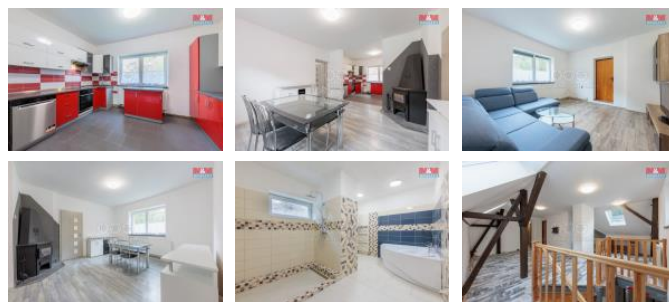

K prodeji, Rodinný d m, 172 m²

íslo inzerátu (ID): 4267964 Datum vydání: 16.09.2024

Cena za nemovitost:

3 850 000 K

Lokalita:

Nabízím vám krásný, prostorný d m s obrovským pozemkem a garáží! Tento d m je nov v mé nabídce a nachází se v naprosto klidné okrajové ásti m sta Rotava, v R žovém údolí, na výpadovce na Šindelovou a Nejdek.

D m byl p vodn dvojdomek, ale majitelé oba domy propojili, ímž vznikl velký rodinný d m, který prošel tém kompletní rekonstrukcí. V p ízemí najdete vstupní p edsí , jídelnu propojenou s kuchyní, obývací pokoj, prostornou koupelnu s rohovou vanou a sprchovým koutem, dva záchody a schodišt do patra a sklepa.

V pat e se nachází prostorný obývací pokoj, ty i menší pokoje a další záchod. Na pozemek vede velká vjezdová brána a naproti ní je garáž s dílnou, skladem, místností pro odpo inek a velkým sklepem. Obrovský pozemek nabízí dostatek prostoru pro zahradní ení nebo chov.

Pokud hledáte klidné a prostorné bydlení, je tento d m p esn pro vás. Neváhejte m kontaktovat pro více informací nebo pro domluvení prohlídky! Momentáln je tu rezervace do 15.9.2024.

ID inzerátu ESO:	4267964
Inzerát vydán:	05.08.2024
Inzerát aktualizován:	16.09.2024
ID zakázky v RK:	900881309
Poloha objektu:	Samostatný
Budova je z:	Cihla
Stav:	Dobrý
Vlastnictví:	Osobní
Užitná plocha:	172 m ²
Plocha pozemku:	1355 m ²
Parkování:	Garáž
Kód zakázky:	881309