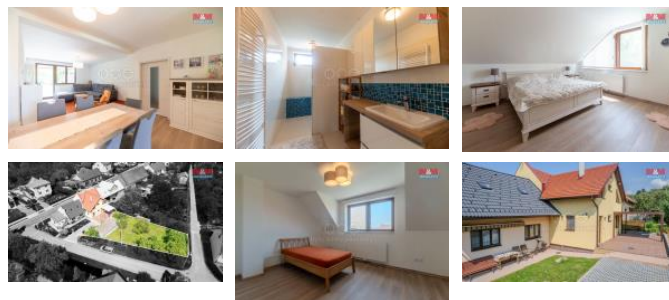

K prodeji, Rodinný d m, 171 m²

Cena za nemovitost:

0 K

íslo inzerátu (ID): 4272551 Datum vydání: 05.12.2024

Lokalita:

Krom íž

Nabízíme k prodeji novostavbu dvoupodlažního rodinného domu, nacházejícího se na klidném okraji obce Osí ko, v katastrálním území P íkazy u Osí ka. Tento adový d m je dle konstrukce cihlový a nachází se ve velmi dobrém stavu, takže je ihned k nast hování. D m nabízí prostorných 171 m² užitné plochy rozd lených do p ti místností. Je l ideálním domovem pro rodinu, která hledá pohodlí a dostatek prostoru. Celková plocha pozemku íní 690 m², což poskytuje dostatek místa pro zahradu, venkovní posezení í dokonce venkovní aktivity pro d ti. Kompletní ob anská vybavenost je dostupná do n kolika minut jízdy autem. Výborná lokalita pro ty, kte í cht í jít bydlet v klidném prost edí s rychlou dostupností do centra obce. Neváhejte nás kontaktovat pro více informací í sjednání prohlídky. Tento d m si zaslouží vaši pozornost!

ID inzerátu ESO:	4272551
Inzerát aktualizován:	05.12.2024
Inzerát vydán:	26.08.2024
ID zakázky v RK:	900882988
Poloha objektu:	adový
Budova je z:	Cihla
Stav:	Velmi dobrý
Vlastnictví:	Osobní
Užitná plocha:	171 m ²
Plocha pozemku:	690 m ²
Kód zakázky:	882988