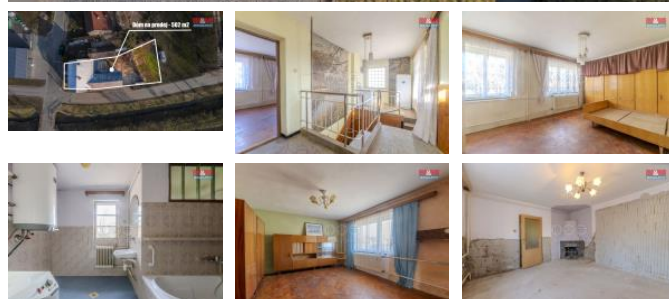

K prodeji, Rodinný d m, 170 m2

číslo inzerátu (ID): 4315461 Datum vydání: 14.03.2025

Cena za nemovitost:

3 740 000 K

 Lokalita:
Zlín

Připravili jsme pro Vás rodinný d m v obci Sazovice. D m se nachází na hezkém místě, dispozici je řešen 5+1, má balkon, předzahrádku a dvůr. V 1.NP jsou dva větší pokoje a jeden menší, kuchyň, koupelna s vanou, toaleta je samostatná. Dále je zde komora, ze které se dostaneme do sklepa a také na půdu. Další komora na potraviny je prostor navíc. Ve 2.NP se nachází dva prostorné pokoje a jeden menší, vstup na balkon a také na půdu. Na dvoře, který nabízí soukromí, jsou také vybudovány prostory pro chov hospodářských zvířat. D m je napojený na veřejné IS, kromě kanalizace, ta je provedena v blízkém dosahu zahrady. Za domem je nájezd autem do dvora. Zahrada se dá spojit s dvorem v jeden celek. D m je vhodný k bydlení i podnikání. Pro bližší informace neváhejte kontaktovat makléře nebo si domluvit prohlídku. Naši finanční poradci Vám doporučí nejlepší financování pro tuto nemovitost.

ID inzerátu ESO:	4315461
Inzerát aktualizován:	14.03.2025
Inzerát vydán:	02.03.2025
ID zakázky v RK:	900899420
Poloha objektu:	Samostatný
Budova je z:	Cihla
Stav:	Před rekonstrukcí
Vlastnictví:	Osobní
Užitná plocha:	170 m2
Plocha pozemku:	502 m2
Balkón:	ANO
Kód zakázky:	899420